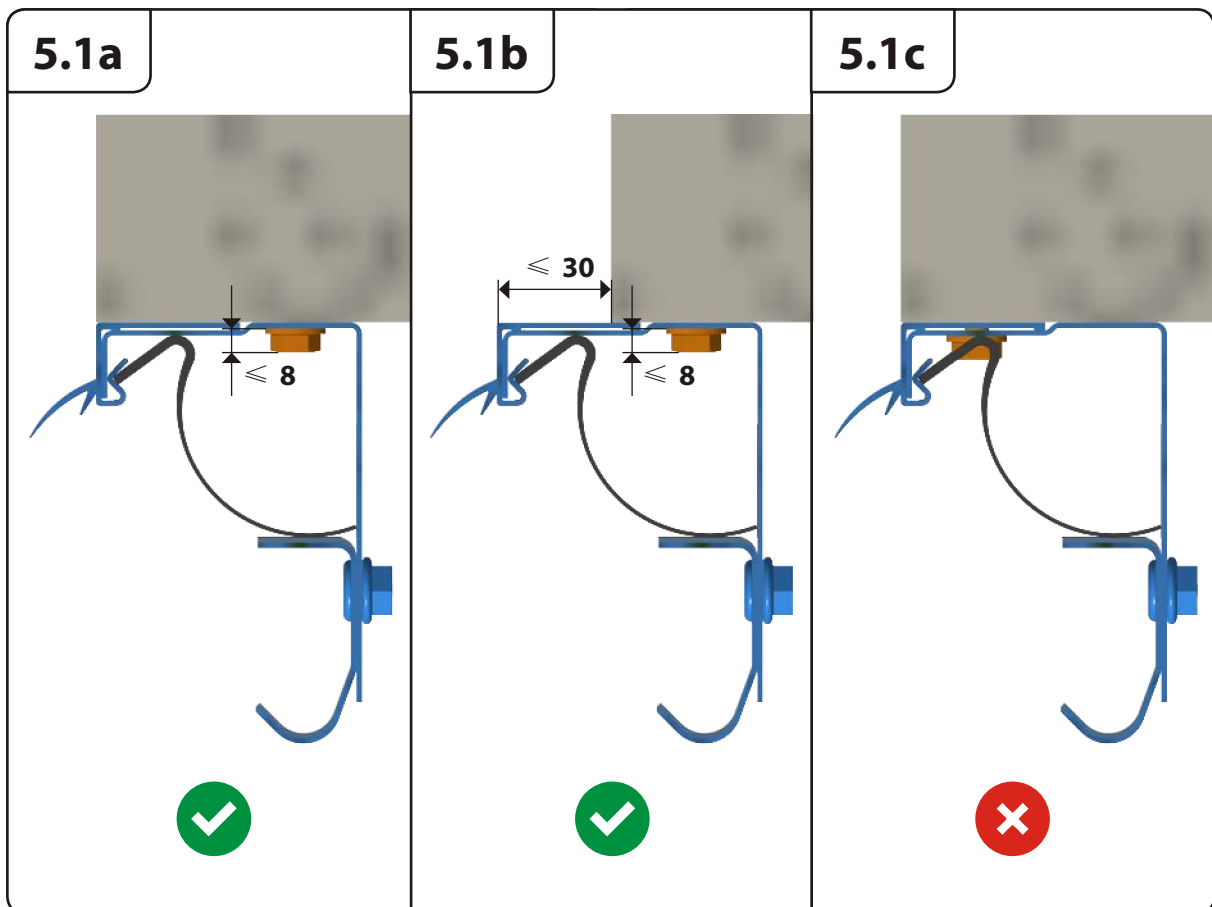

Montážna spoločnosť je povinná používať správny spojovací materiál pre príslušný základ (kameň, betón, oceľ, drevo).

V časti obrázku preto nebudú uvádzane žiadne špecifikácie.

výška od podlahy po strop	výška stojky + 30	výška stojky + 60
prechodzia výška pri manuálnom otváraní	výška stojky - 235	výška stojky - 70

DH	Daylight height
DW	Daylight width
SH	System height
CH	Ceiling height
GW	Garage width
PTH	Pass through height
PTW	Pass through width
PH	Panel height
PW	Panel width

<p>A</p>  <p>M8 x 10,5 Ø 17 mm</p>	<p>B</p>  <p>M8 x 17 Ø 17 mm</p>
<p>C</p>  <p>M8 13 mm</p> <p>10 Nm</p>	<p>D</p>  <p>ST6,3 x 16 T30 Ø 14 mm</p> <p>10 Nm</p>