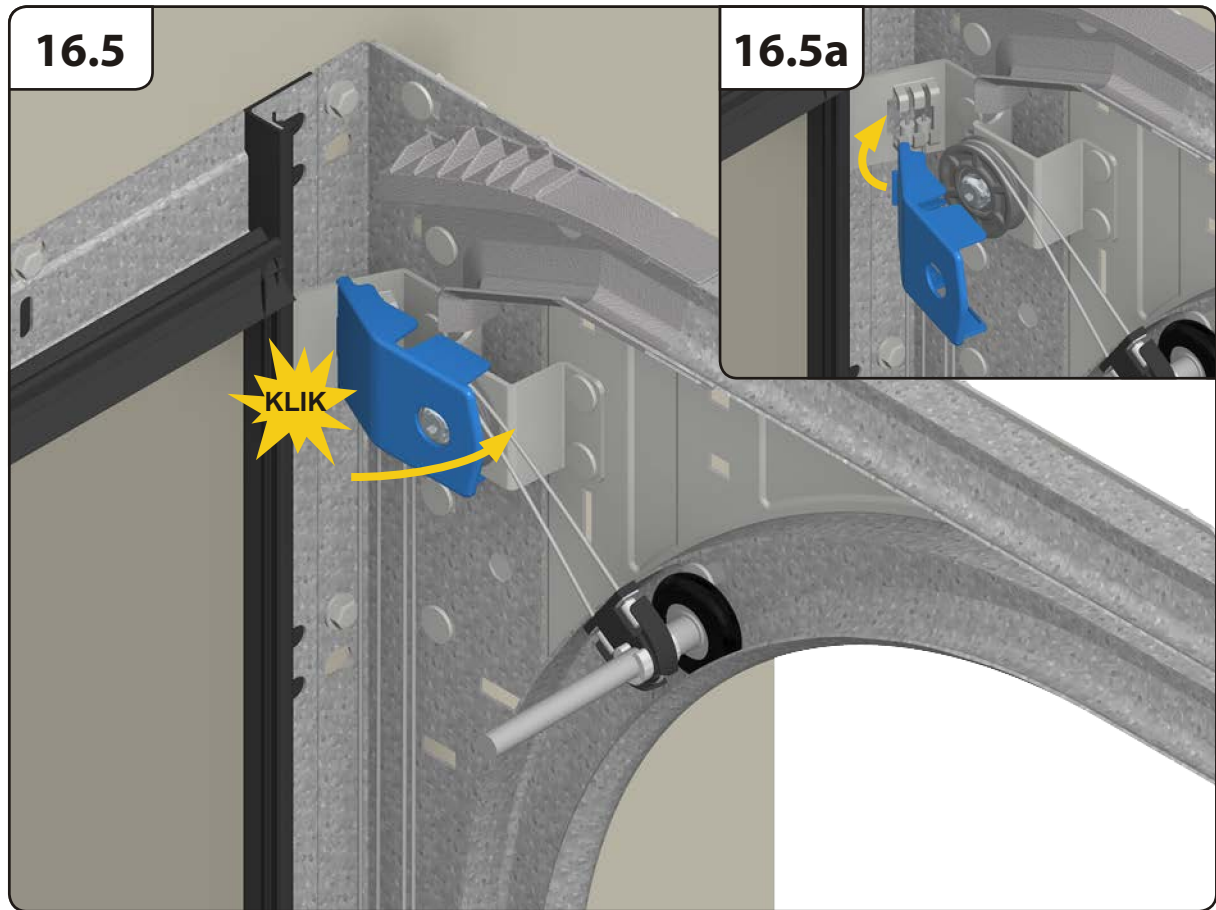

alternatíva montáže do otvoru s vodorovným krycím plechom

7.7

12

12.1

12.1a

X =  **1.1**
HOME-X

12.1

12.2

14

Montáž panela

14.1

14.2

16.1

16.2

16.8

16.9