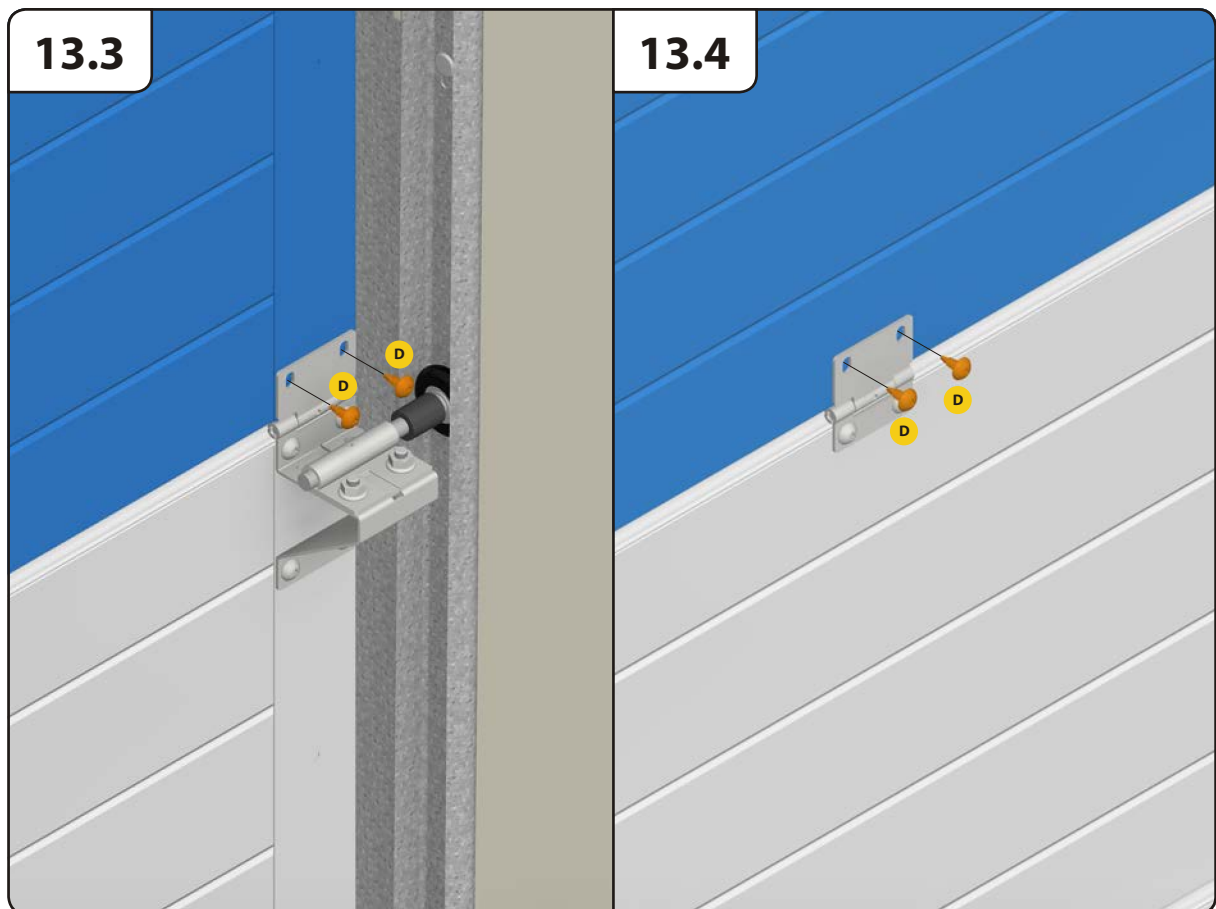

alternatíva montáže do otvoru s vodorovným krycím plechom

7.7

12

12.1

12.1a

X =  **1.1**
HOME-X

12.1

12.2