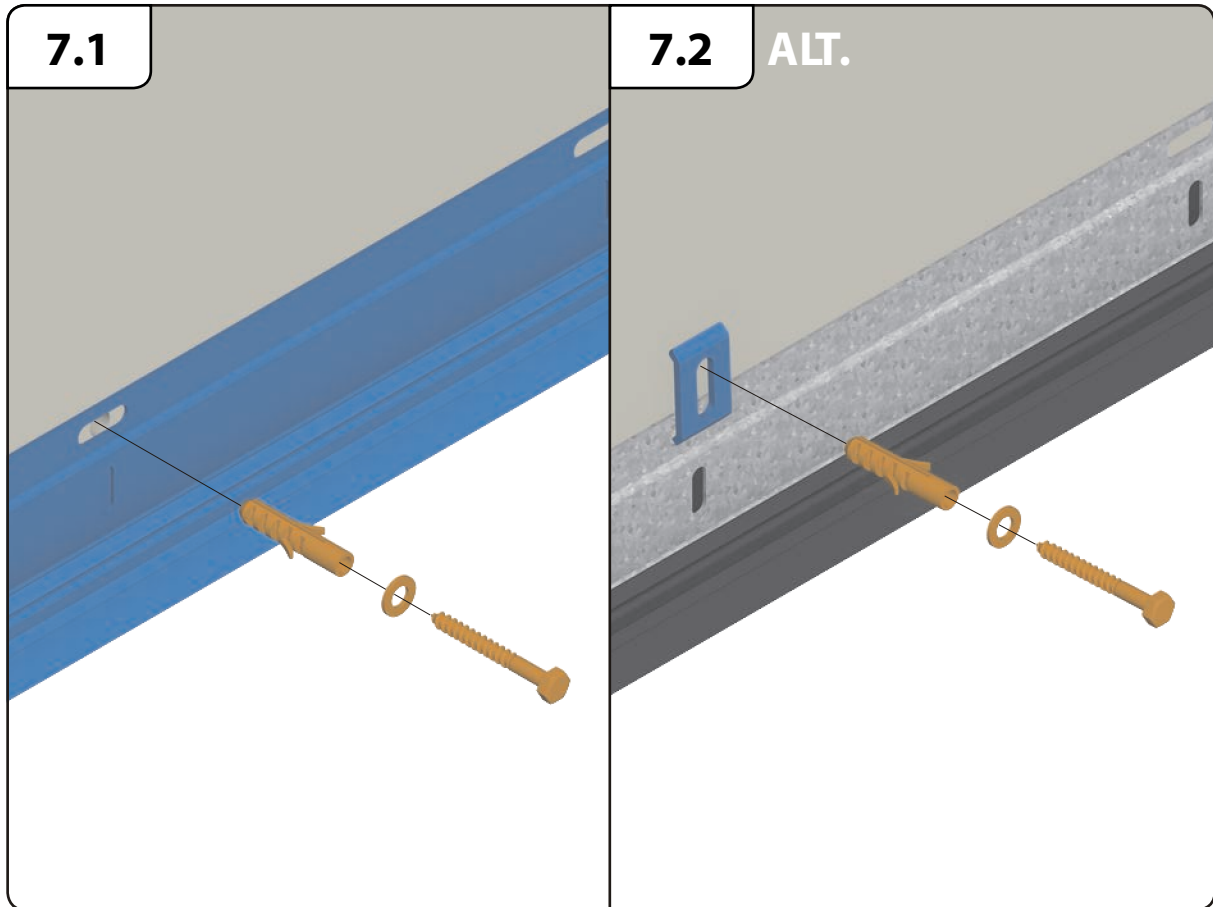

DH	Daylight height
DW	Daylight width
SH	System height
CH	Ceiling height
GW	Garage width
PTH	Pass through height
PTW	Pass through width
PH	Panel height
PW	Panel width

<p>A</p>  <p>M8 x 10,5 Ø 17 mm</p>	<p>B</p>  <p>M8 x 17 Ø 17 mm</p>
<p>C</p>  <p>M8 13 mm</p> <p>10 Nm</p>	<p>D</p>  <p>ST6,3 x 16 T30 Ø 14 mm</p> <p>10 Nm</p>

5.1d

alternativa montáže do otvoru so zvislými krycími plechmi a pomocnými montážnymi profilmi

6

 $Y \leq 500$ 

6.1

 $L = PTW$ 

7.5

7.6

alternatíva montáže do otvoru s vodorovným krycím plechom

7.7

12

12.1

12.1a

X =  **1.1**
HOME-X

12.1

12.2