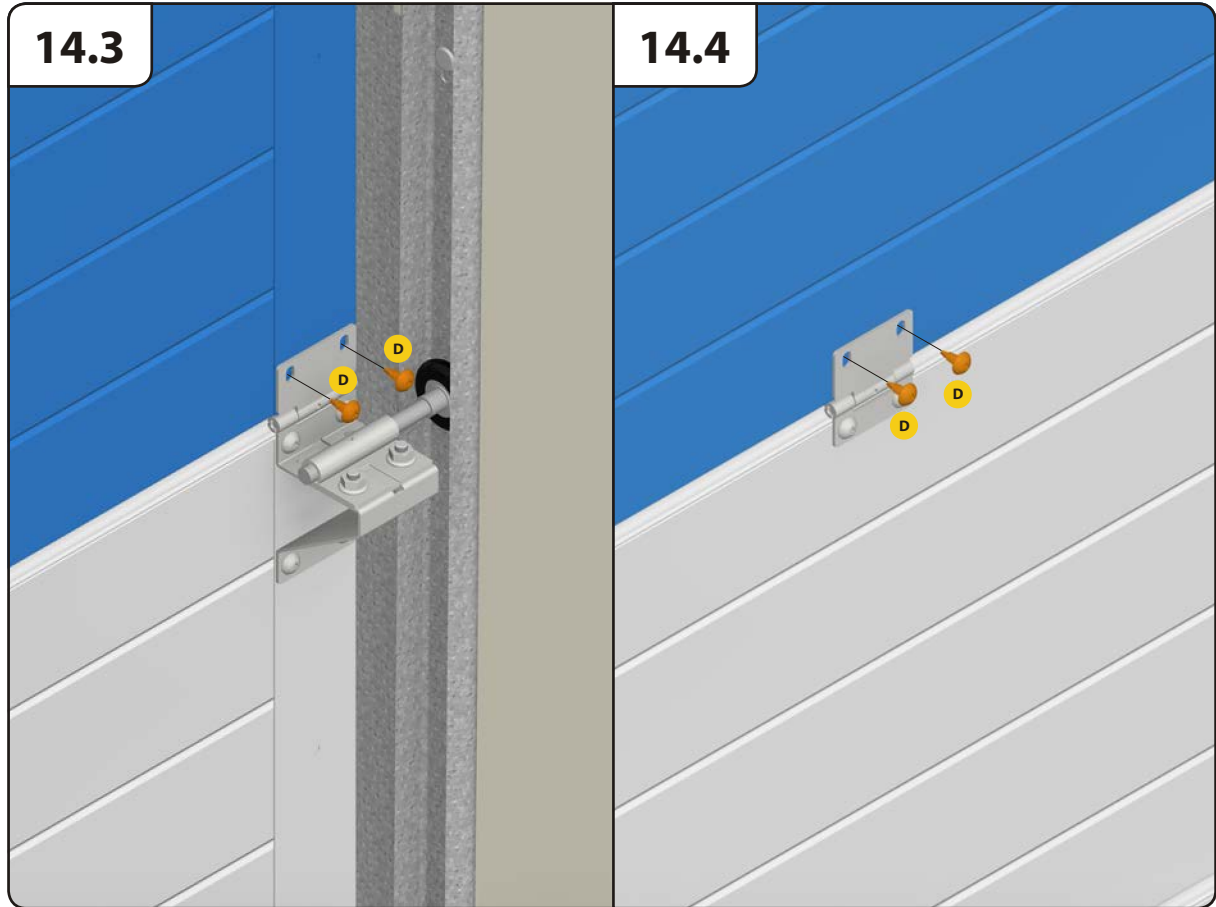

alternatíva montáže do otvoru s vodorovným krycím plechom

7.7

12

12.1

12.1a

X =  **1.1**
HOME-X

12.1

12.2

14

Montáž panela

14.1

14.2

16.1

16.2

16.8

16.9