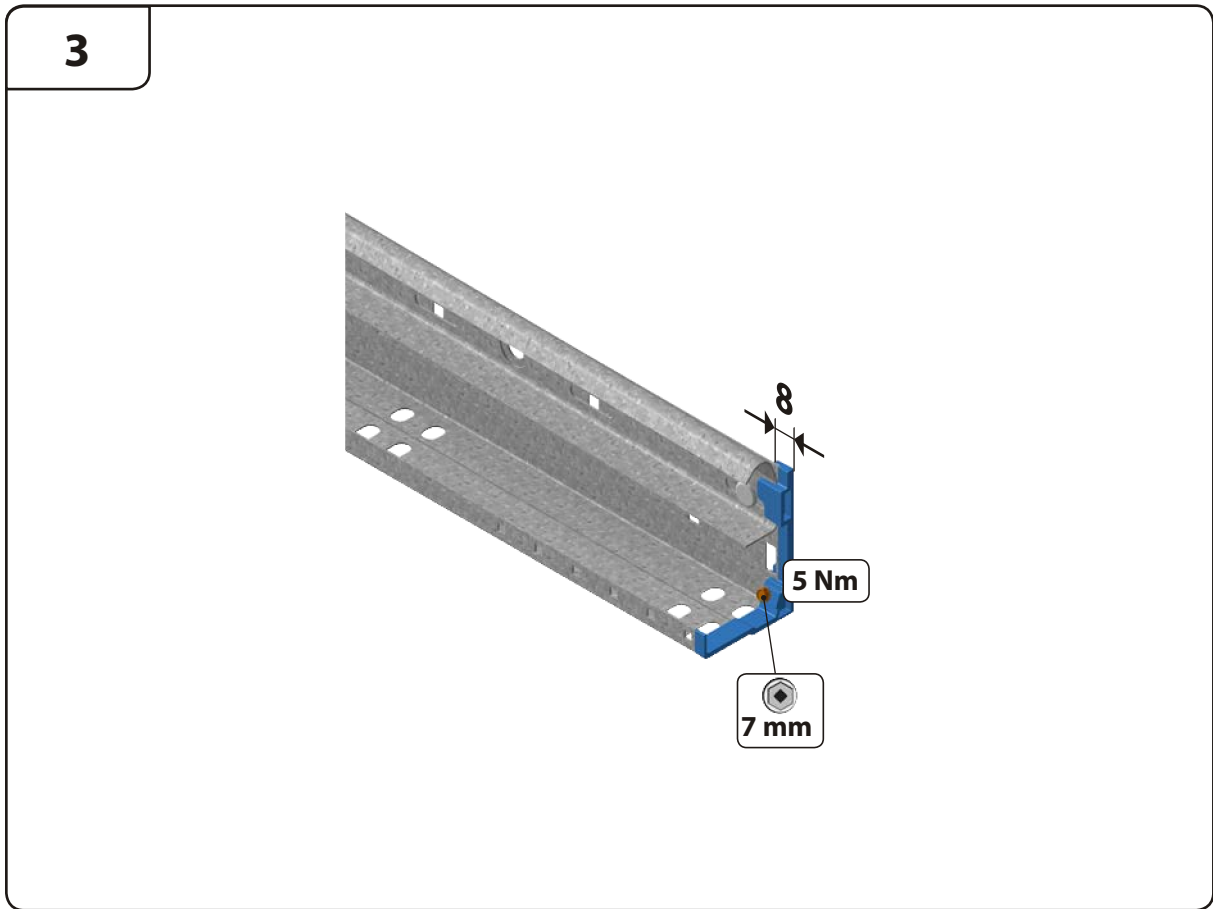

DH	Daylight height
DW	Daylight width
SH	System height
CH	Ceiling height
GW	Garage width
PTH	Pass through height
PTW	Pass through width
PH	Panel height
PW	Panel width

<p>A</p>  <p>M8 x 10,5 Ø 17 mm</p>	<p>B</p>  <p>M8 x 17 Ø 17 mm</p>
<p>C</p>  <p>M8 13 mm</p> <p>10 Nm</p>	<p>D</p>  <p>ST6,3 x 16 T30 Ø 14 mm</p> <p>10 Nm</p>