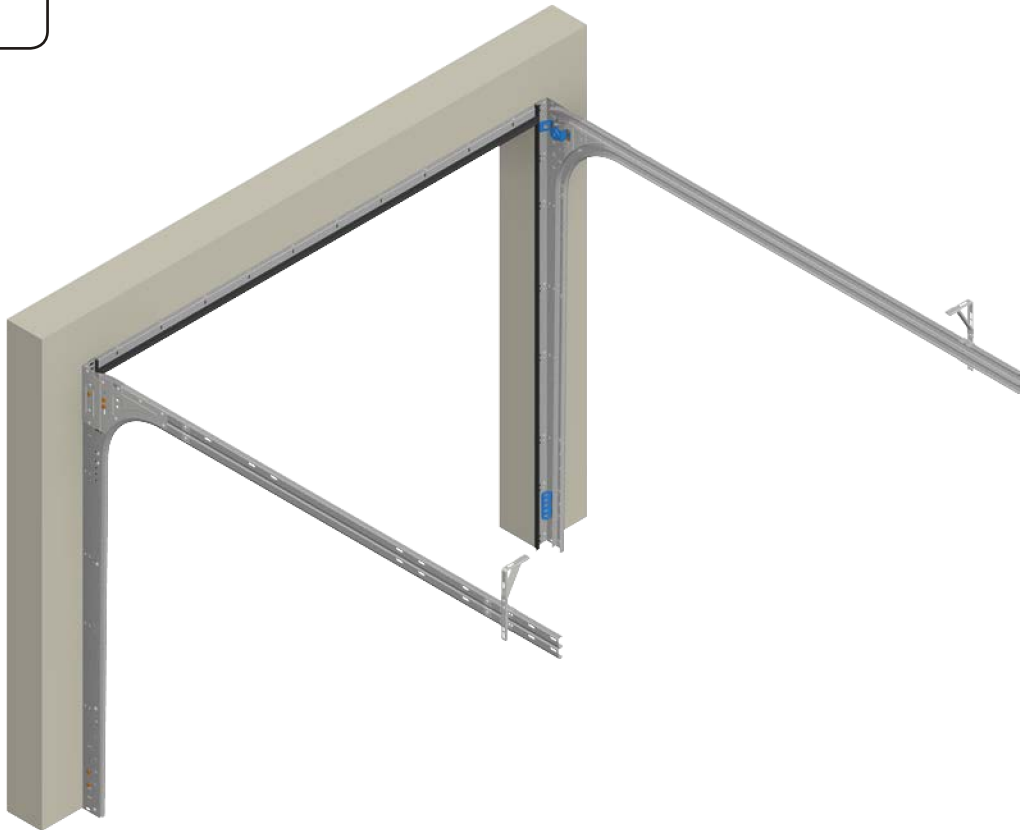

alternatíva montáže do otvoru s vodorovným krycím plechom

7.7

12

12.1

12.1a

X =  **1.1**
HOME-X

12.1

12.2