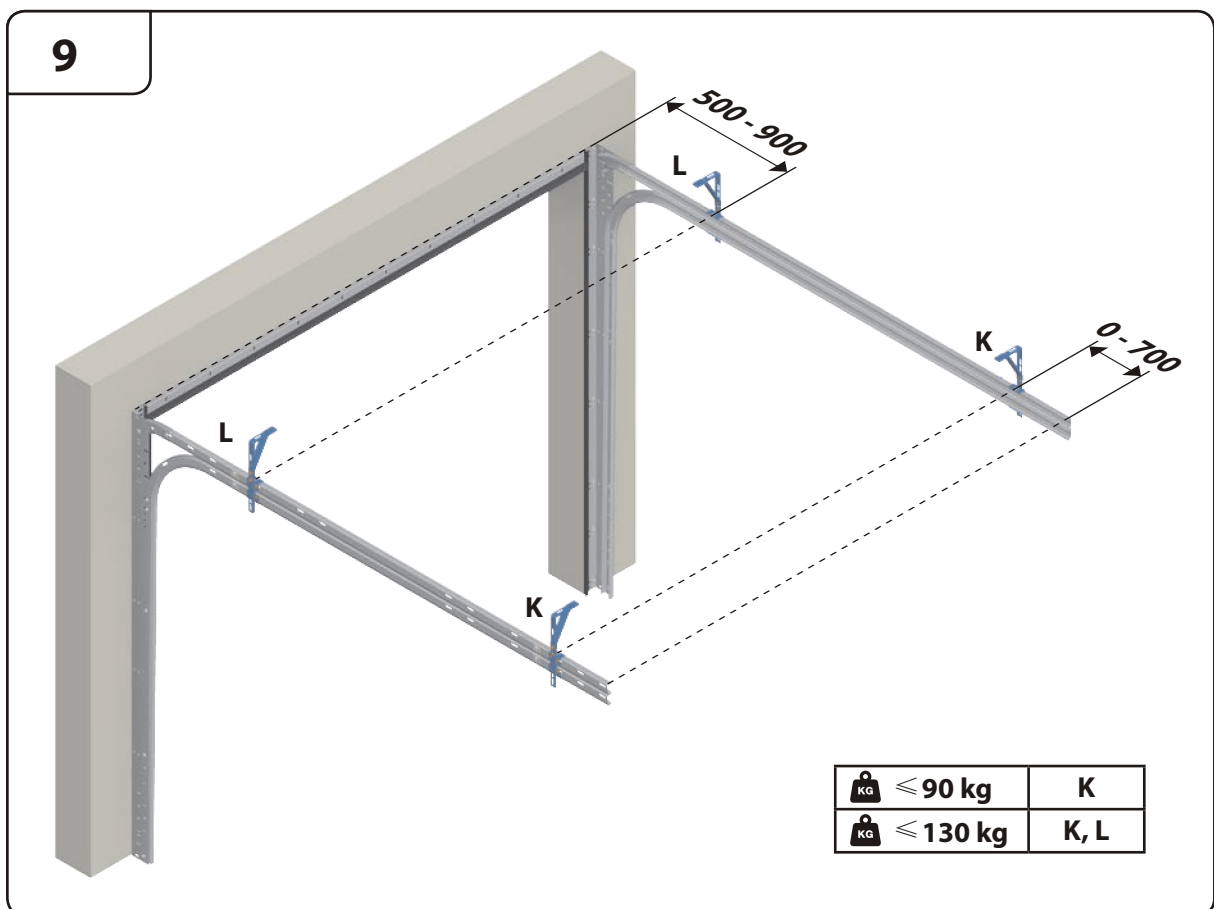

DH	Daylight height
DW	Daylight width
SH	System height
CH	Ceiling height
GW	Garage width
PTH	Pass through height
PTW	Pass through width
PH	Panel height
PW	Panel width

<p>A</p>  <p>M8 x 10,5 Ø 17 mm</p>	<p>B</p>  <p>M8 x 17 Ø 17 mm</p>
<p>C</p>  <p>M8 13 mm</p> <p>10 Nm</p>	<p>D</p>  <p>ST6,3 x 16 T30 Ø 14 mm</p> <p>10 Nm</p>

5.1d

alternativa montáže do otvoru so zvislými krycími plechmi a pomocnými montážnymi profilmi

6

 $Y \leq 500$ 

6.1

 $L = PTW$ 

7.5

7.6

alternatíva montáže do otvoru s vodorovným krycím plechom

7.7

12

12.1

12.1a

X =  **1.1**
HOME-X

12.1

12.2