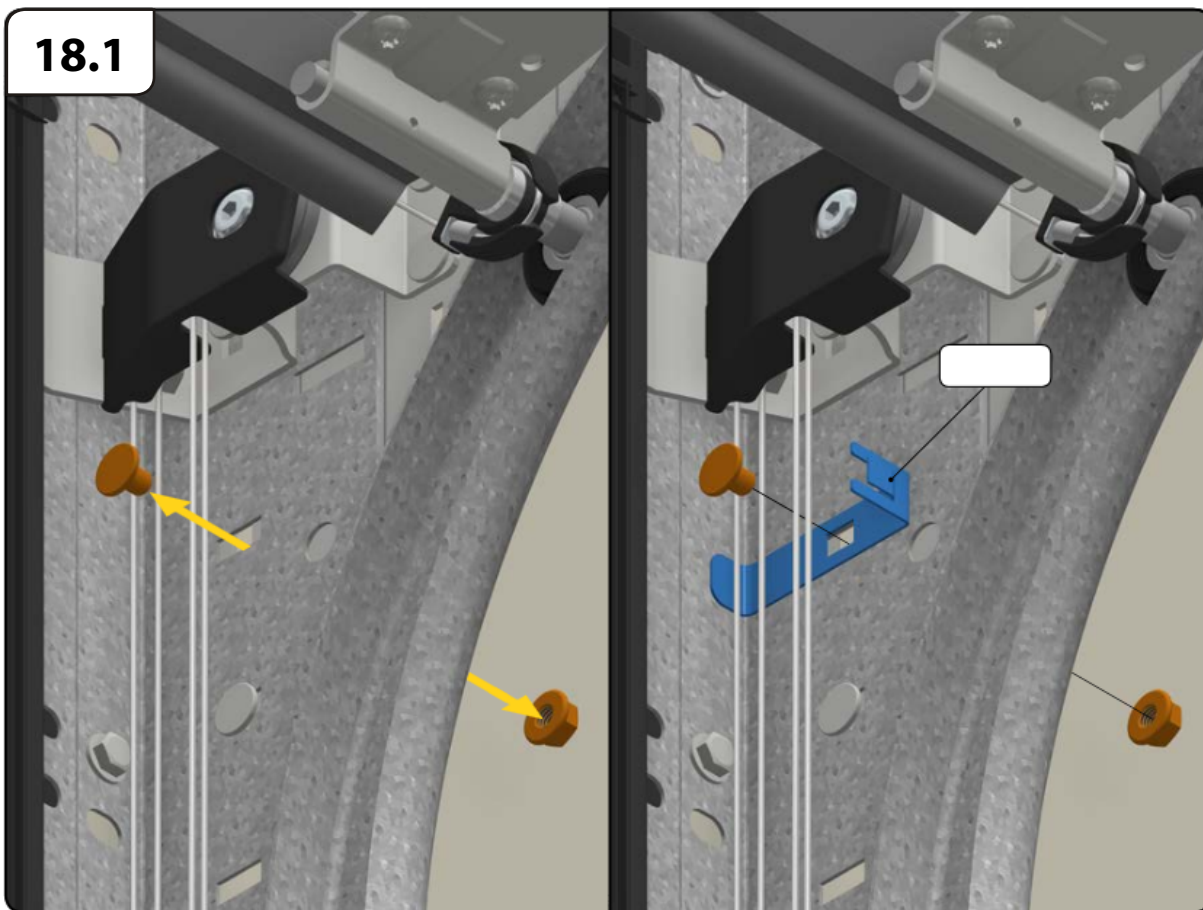

alternatíva montáže do otvoru s vodorovným krycím plechom

7.7

12

12.1

12.1a

X =  **1.1**
HOME-X

12.1

12.2

14

Montáž panela

14.1

14.2

16.1

16.2

16.8

16.9