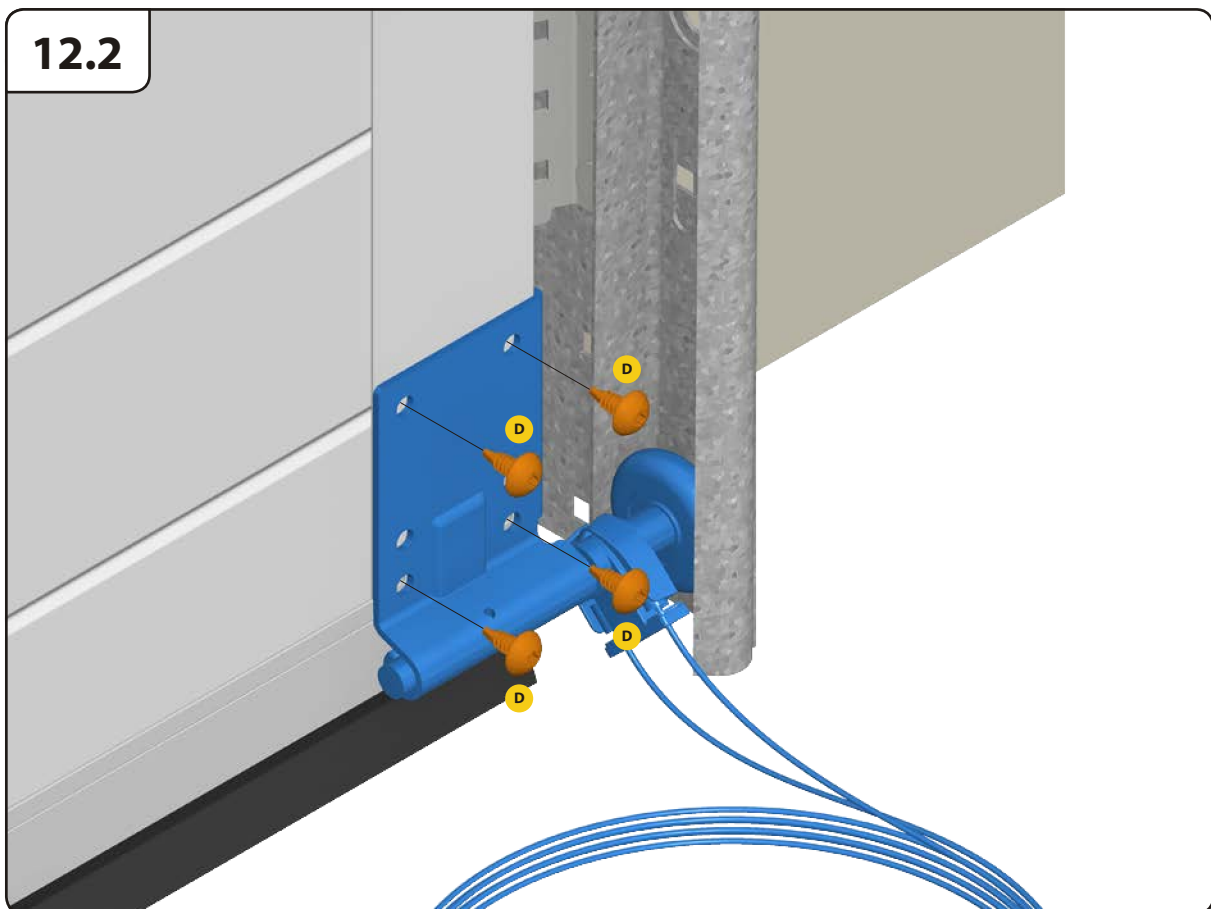

alternatíva montáže do otvoru s vodorovným krycím plechom

7.7

12

12.1

12.1a

X =  **1.1**
HOME-X

12.1

12.2