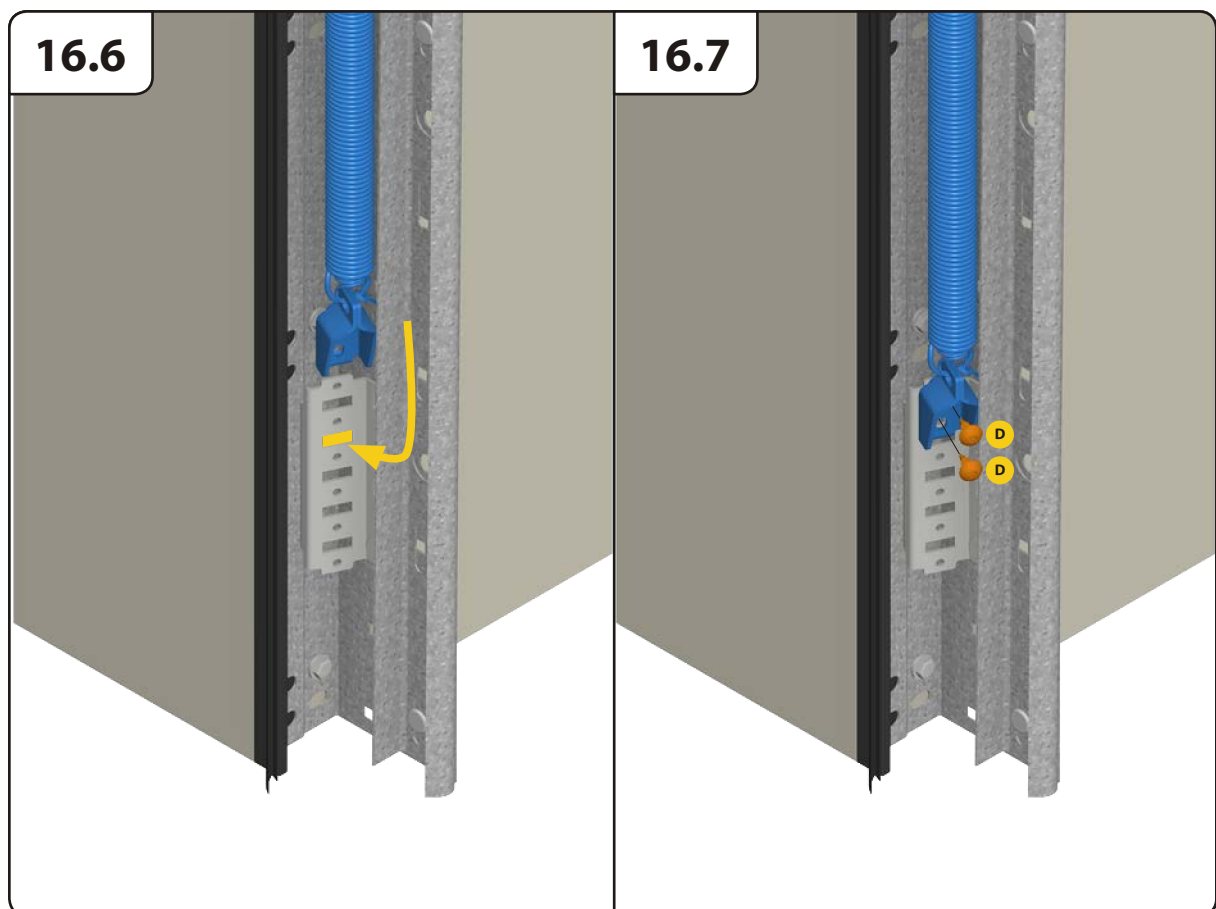

alternatíva montáže do otvoru s vodorovným krycím plechom

7.7

12

12.1

12.1a

X =  **1.1**
HOME-X

12.1

12.2

14

Montáž panela

14.1

14.2

16.1

16.2

16.8

16.9