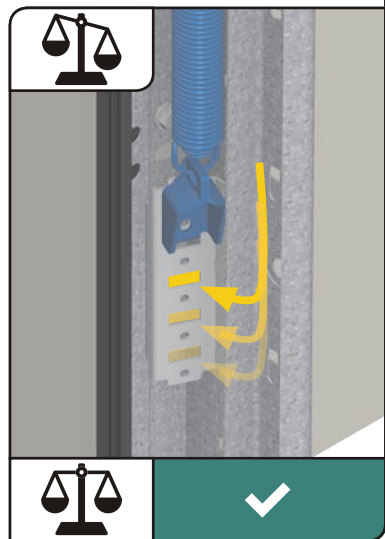

alternatíva montáže do otvoru s vodorovným krycím plechom

7.7

12

12.1

12.1a

X =  **1.1**
HOME-X

12.1

12.2

14

Montáž panela

14.1

14.2

16.1

16.2

16.8

16.9