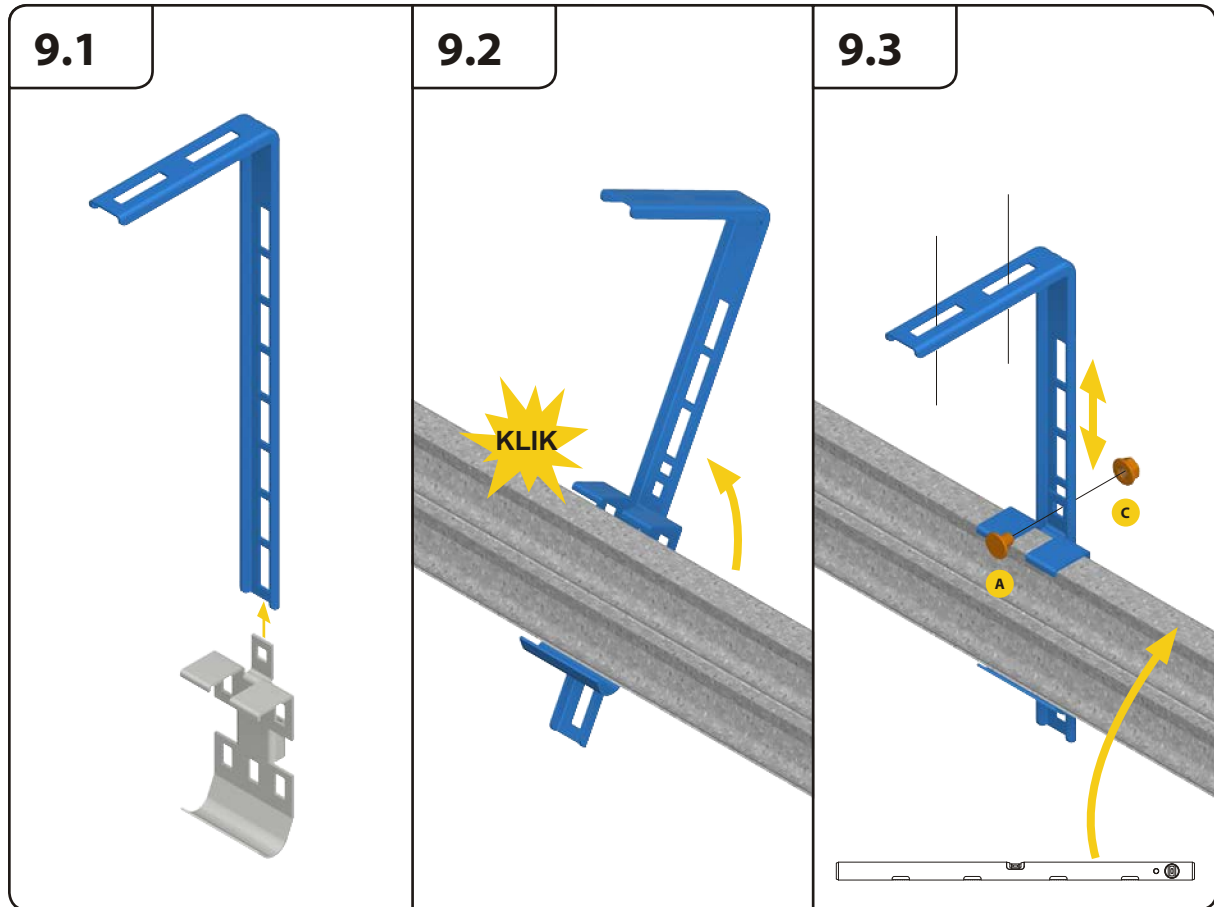

DH	Daylight height
DW	Daylight width
SH	System height
CH	Ceiling height
GW	Garage width
PTH	Pass through height
PTW	Pass through width
PH	Panel height
PW	Panel width

<p>A</p>  <p>M8 x 10,5 Ø 17 mm</p>	<p>B</p>  <p>M8 x 17 Ø 17 mm</p>
<p>C</p>  <p>M8 13 mm</p> <p>10 Nm</p>	<p>D</p>  <p>ST6,3 x 16 T30 Ø 14 mm</p> <p>10 Nm</p>

5.1d

alternativa montáže do otvoru so zvislými krycími plechmi a pomocnými montážnymi profilmi

6

 $Y \leq 500$ 

6.1

 $L = PTW$ 

7.5

7.6

alternatíva montáže do otvoru s vodorovným krycím plechom

7.7

12

12.1

12.1a

X =  **1.1**
HOME-X

12.1

12.2