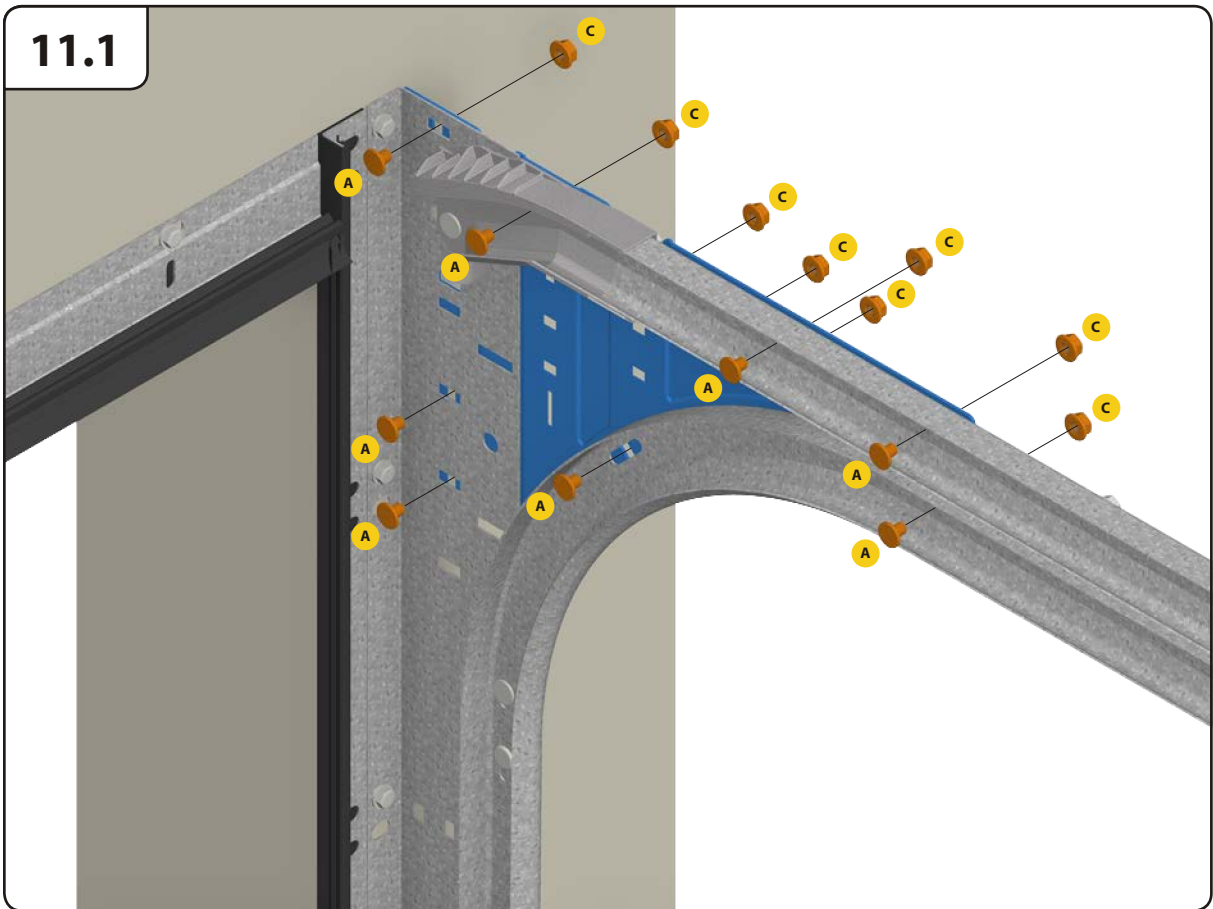

DH	Daylight height
DW	Daylight width
SH	System height
CH	Ceiling height
GW	Garage width
PTH	Pass through height
PTW	Pass through width
PH	Panel height
PW	Panel width

<p>A</p>  <p>M8 x 10,5 Ø 17 mm</p>	<p>B</p>  <p>M8 x 17 Ø 17 mm</p>
<p>C</p>  <p>M8 13 mm</p> <p>10 Nm</p>	<p>D</p>  <p>ST6,3 x 16 T30 Ø 14 mm</p> <p>10 Nm</p>

5.1d

alternativa montáže do otvoru so zvislými krycími plechmi a pomocnými montážnymi profilmi

6

 $Y \leq 500$ 

6.1

 $L = PTW$ 

7.5

7.6

alternatíva montáže do otvoru s vodorovným krycím plechom

7.7

12

12.1

12.1a

X =  **1.1**
HOME-X

12.1

12.2