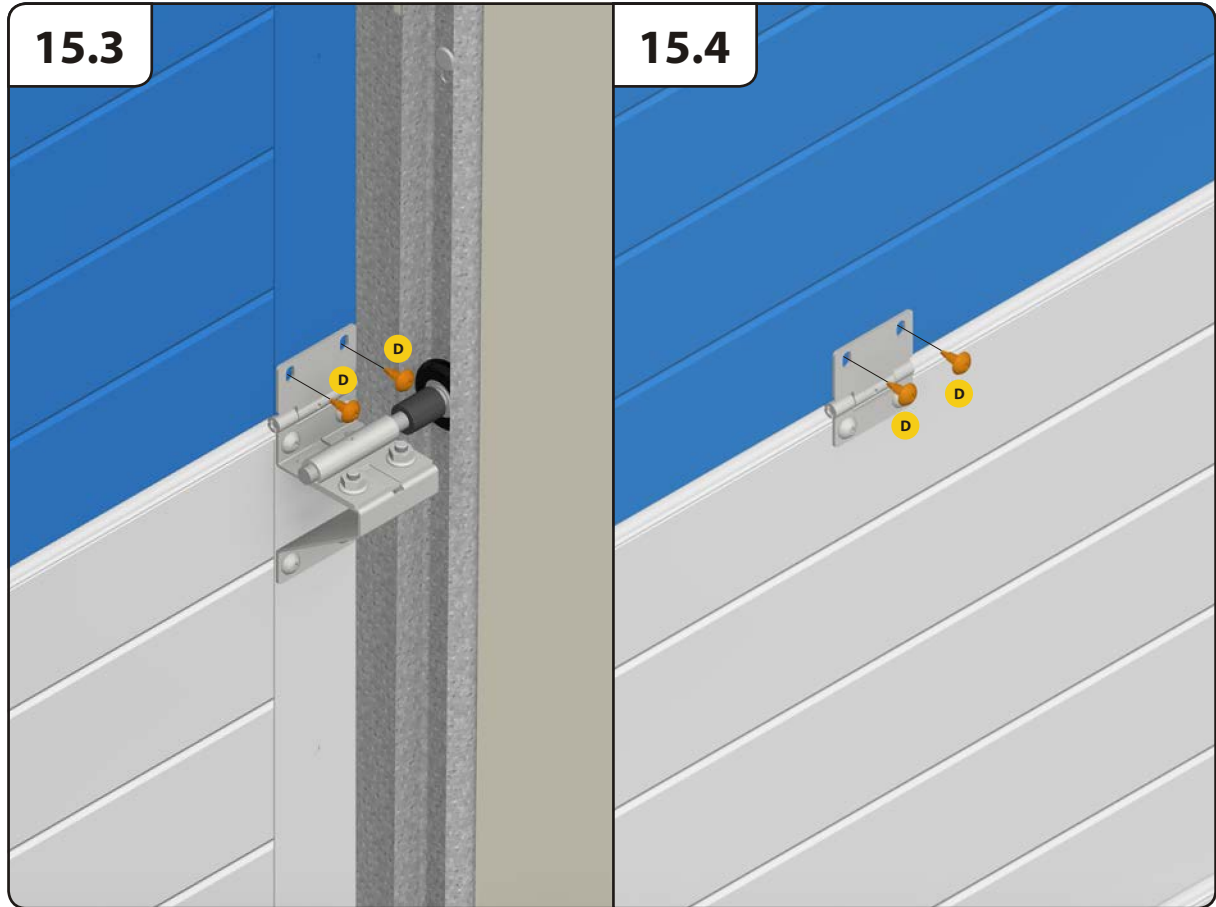

alternatíva montáže do otvoru s vodorovným krycím plechom

7.7

12

12.1

12.1a

X =  **1.1**
HOME-X

12.1

12.2

14

Montáž panela

14.1

14.2

16.1

16.2

16.8

16.9