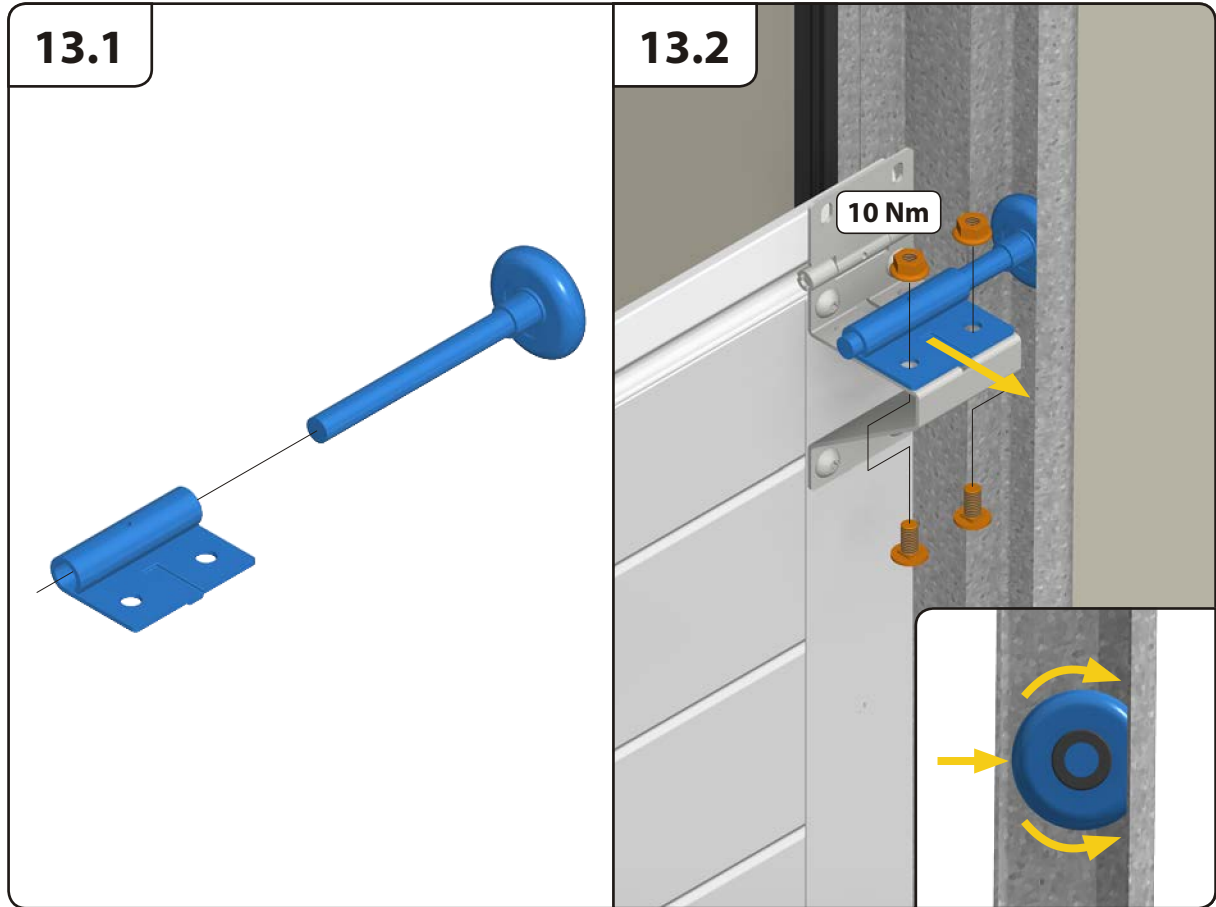

alternatíva montáže do otvoru s vodorovným krycím plechom

7.7

12

12.1

12.1a

X =  **1.1**
HOME-X

12.1

12.2