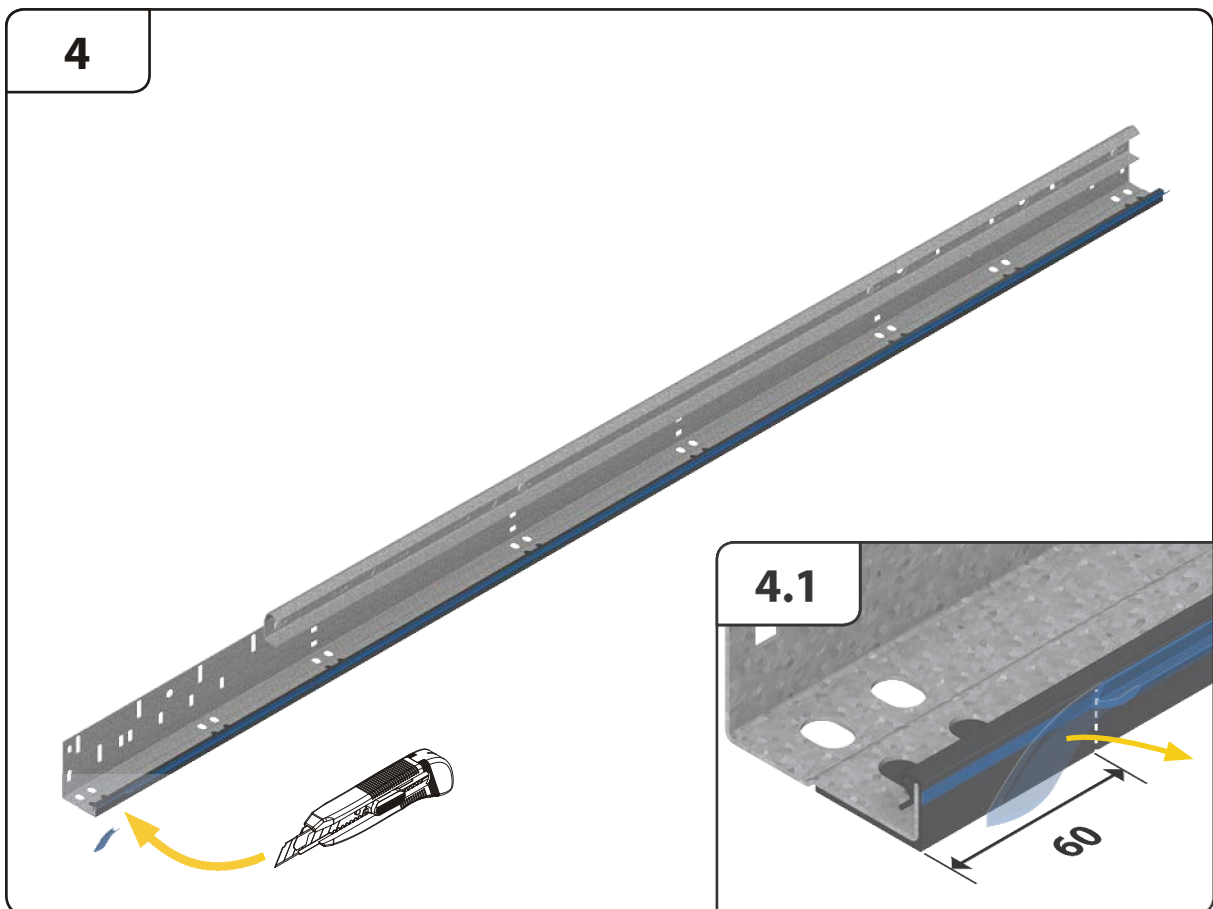

DH	Daylight height
DW	Daylight width
SH	System height
CH	Ceiling height
GW	Garage width
PTH	Pass through height
PTW	Pass through width
PH	Panel height
PW	Panel width

<p>A</p>  <p>M8 x 10,5 Ø 17 mm</p>	<p>B</p>  <p>M8 x 17 Ø 17 mm</p>
<p>C</p>  <p>M8 13 mm</p> <p>10 Nm</p>	<p>D</p>  <p>ST6,3 x 16 T30 Ø 14 mm</p> <p>10 Nm</p>