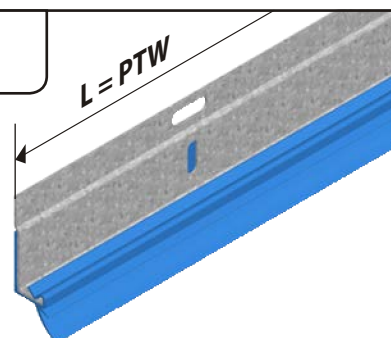

DH	Daylight height
DW	Daylight width
SH	System height
CH	Ceiling height
GW	Garage width
PTH	Pass through height
PTW	Pass through width
PH	Panel height
PW	Panel width

<p>A</p>  <p>M8 x 10,5 Ø 17 mm</p>	<p>B</p>  <p>M8 x 17 Ø 17 mm</p>
<p>C</p>  <p>M8 13 mm</p> <p>10 Nm</p>	<p>D</p>  <p>ST6,3 x 16 T30 Ø 14 mm</p> <p>10 Nm</p>

5.1d

alternativa montáže do otvoru so zvislými krycími plechmi a pomocnými montážnymi profilmi

6

 $Y \leq 500$ 

6.1

 $L = PTW$ 

7.5

7.6

alternatíva montáže do otvoru s vodorovným krycím plechom

7.7

12

12.1

12.1a

X =  **1.1**
HOME-X

12.1

12.2