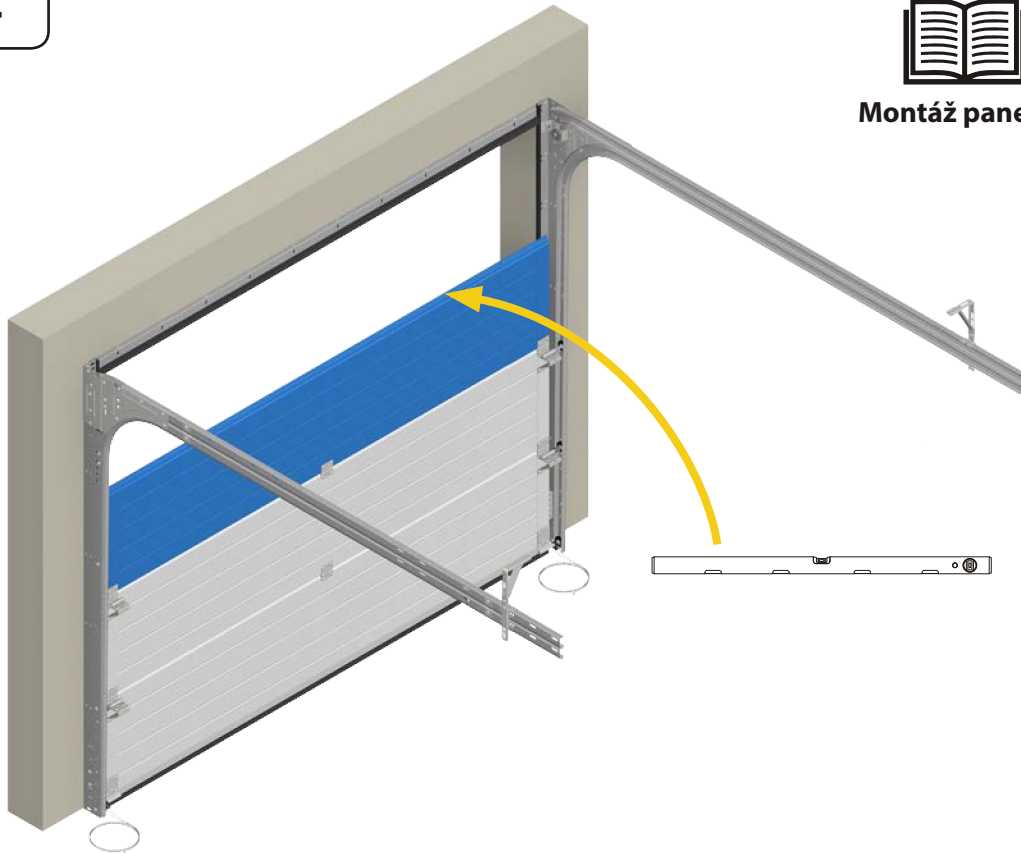

alternatíva montáže do otvoru s vodorovným krycím plechom

7.7

12

12.1

12.1a

X =  **1.1**
HOME-X

12.1

12.2

14

Montáž panela

14.1

14.2

16.1

16.2

16.8

16.9