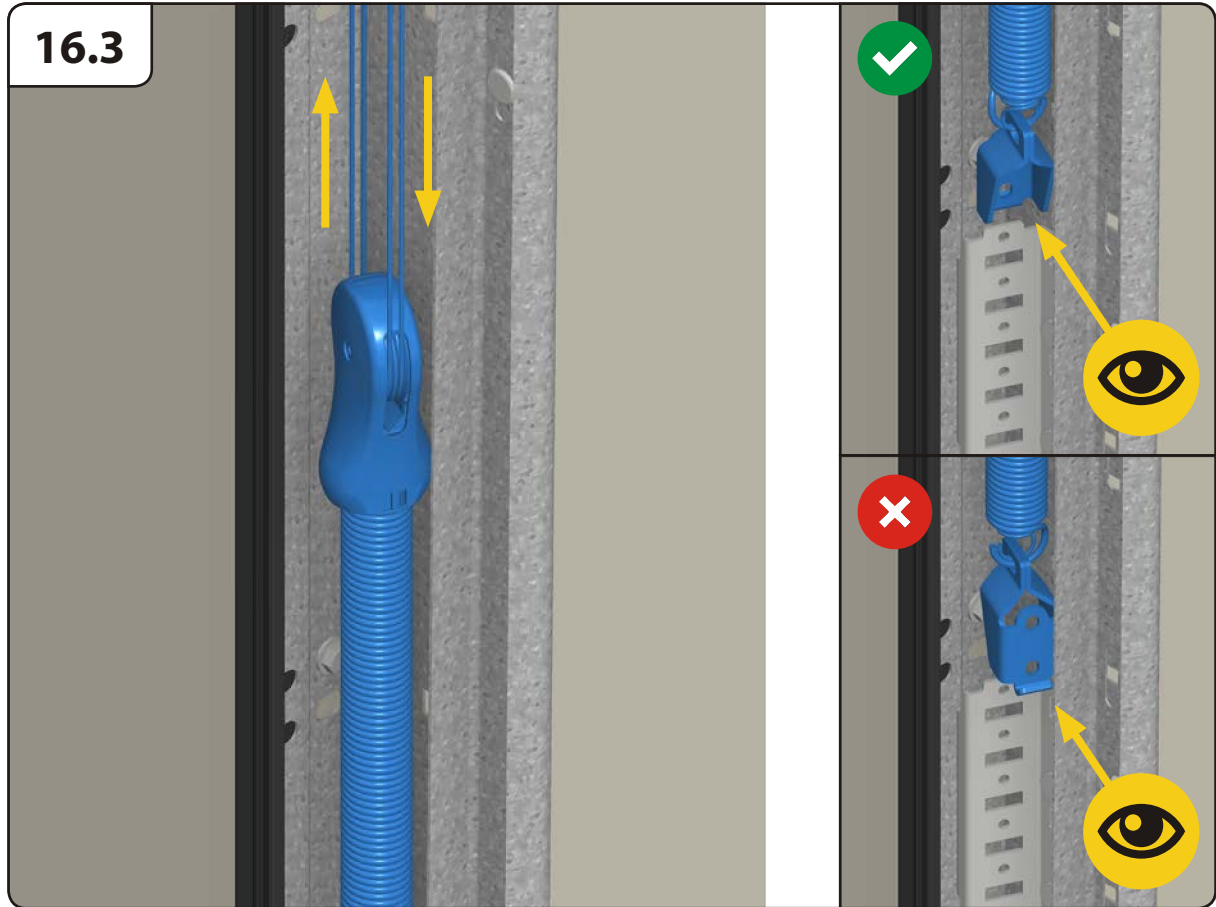

alternatíva montáže do otvoru s vodorovným krycím plechom

7.7

12

12.1

12.1a

X =  **1.1**
HOME-X

12.1

12.2

14

Montáž panela

14.1

14.2

16.1

16.2

16.8

16.9