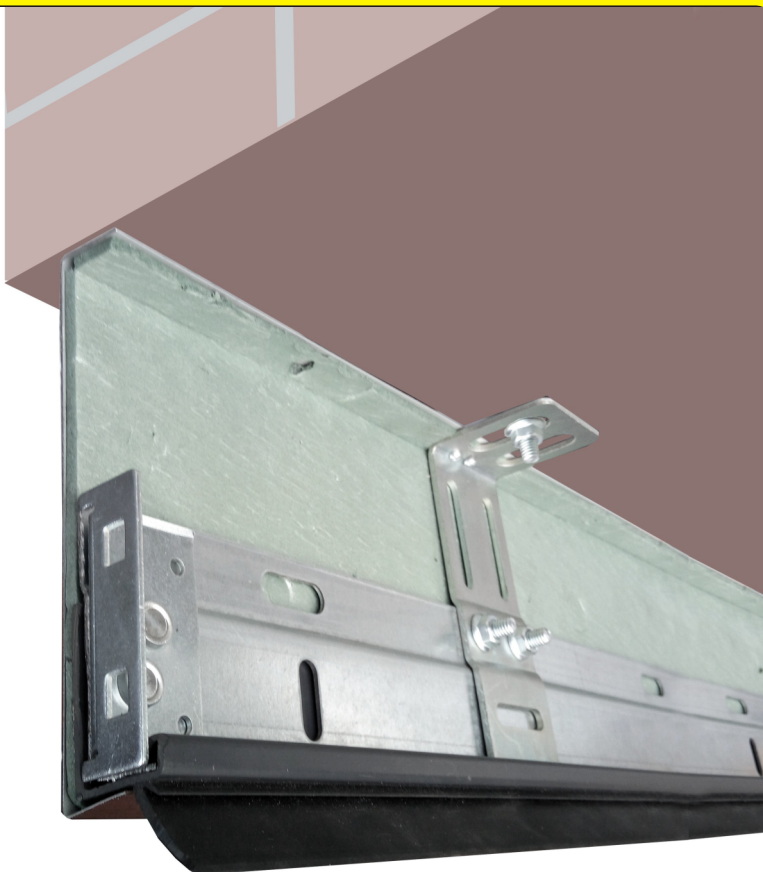

alternatíva montáže do otvoru s vodorovným krycím plechom

7.7

12

12.1

12.1a

X =  **1.1**
HOME-X

12.1

12.2