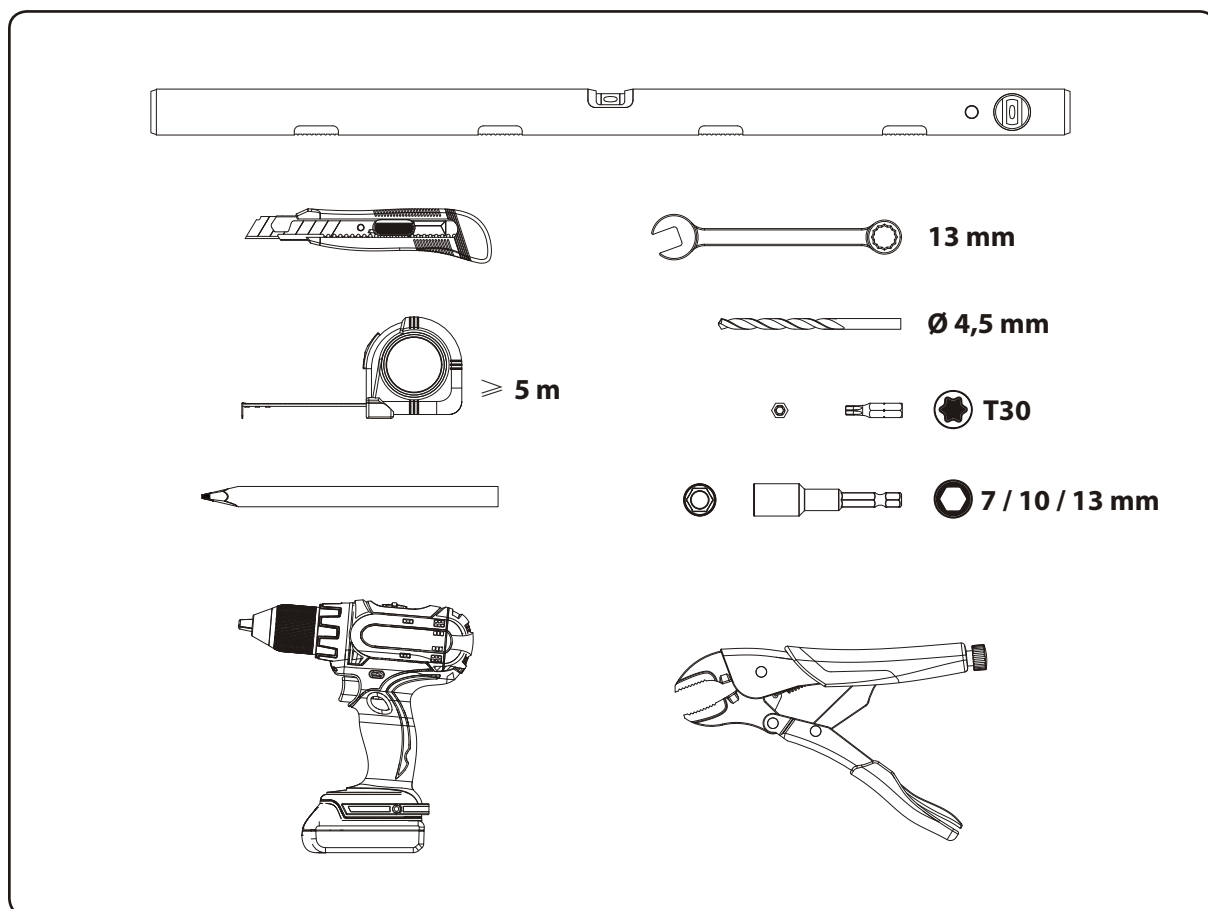

A M8 x 10,5 Ø 17 mm	B M8 x 17 Ø 17 mm
C M8 13 mm 10 Nm	D ST6,3 x 16 T30 Ø 14 mm 10 Nm