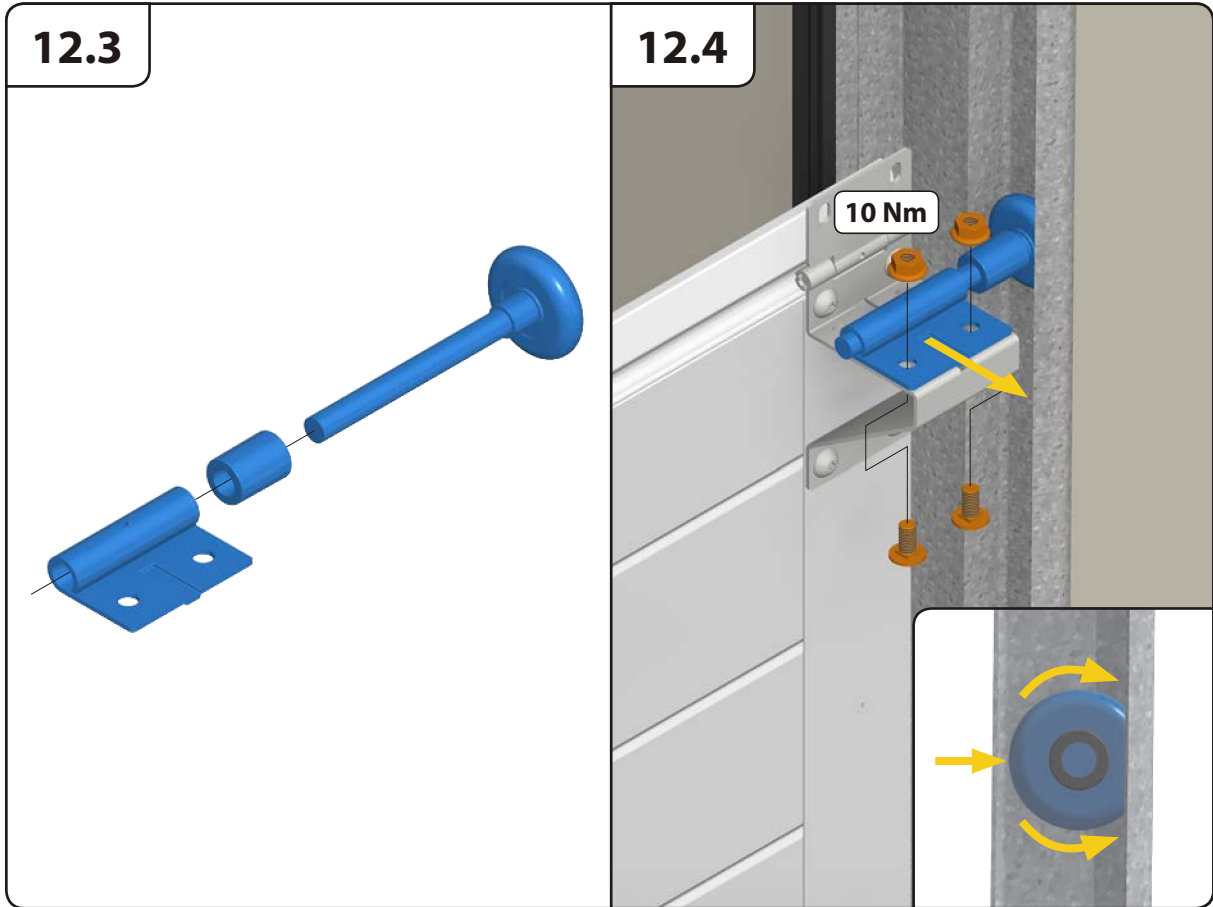

alternatíva montáže do otvoru s vodorovným krycím plechom

7.7

12

12.1

12.1a

X =  **1.1**
HOME-X

12.1

12.2