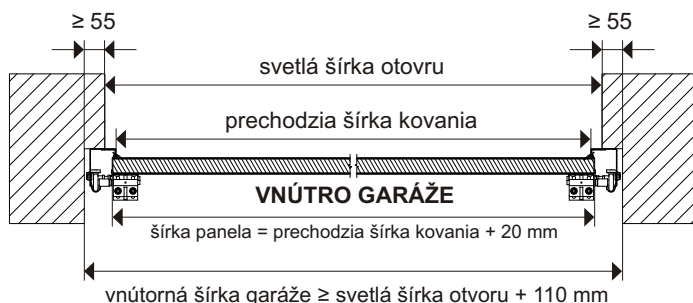

Materiál pre upevnenie k budove

Nevyhnutný spojovací materiál pre uchytenie systému garážových brán **DD120X** k budove alebo stropu nie je súčasťou dodávky!

Montážna spoločnosť je povinná zaistiť, aby bola stavebná konštrukcia bezpečná, dostatočne pevná pre upevnenie brány a spojovacieho materiálu.

DH	Daylight height
DW	Daylight width
SH	System height
CH	Ceiling height
GW	Garage width
PTH	Pass through height
PTW	Pass through width
PH	Panel height
PW	Panel width

<p>A</p>  <p>M8 x 10,5 Ø 17 mm</p>	<p>B</p>  <p>M8 x 17 Ø 17 mm</p>
<p>C</p>  <p>M8 13 mm</p> <p>10 Nm</p>	<p>D</p>  <p>ST6,3 x 16 T30 Ø 14 mm</p> <p>10 Nm</p>