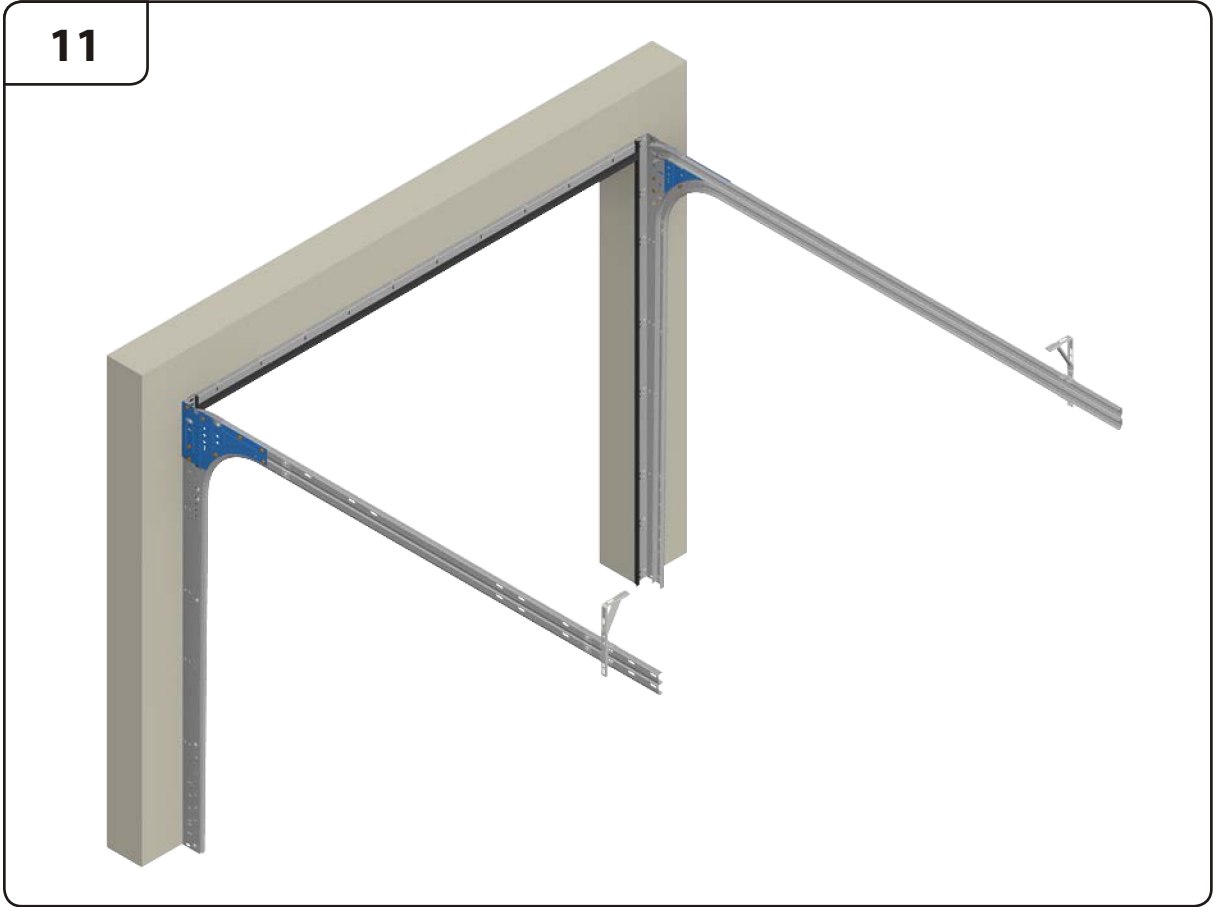

5.1d

alternativa montáže do otvoru so zvislými krycími plechmi a pomocnými montážnymi profilmi

6

 $Y \leq 500$ 

6.1

 $L = PTW$ 

7.5

7.6

alternatíva montáže do otvoru s vodorovným krycím plechom

7.7

12

12.1

12.1a

X =  **1.1**
HOME-X

12.1

12.2