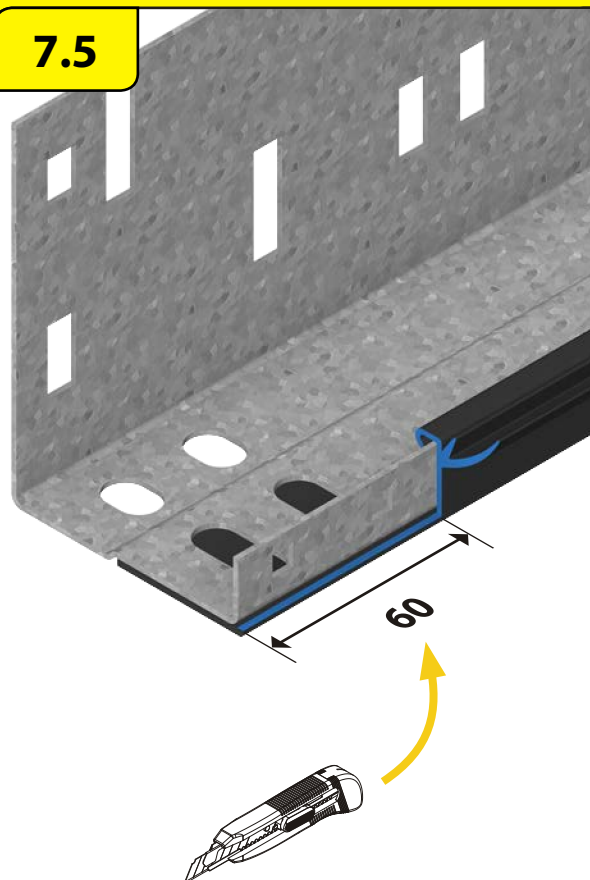

DH	Daylight height
DW	Daylight width
SH	System height
CH	Ceiling height
GW	Garage width
PTH	Pass through height
PTW	Pass through width
PH	Panel height
PW	Panel width

<p>A</p>  <p>M8 x 10,5 Ø 17 mm</p>	<p>B</p>  <p>M8 x 17 Ø 17 mm</p>
<p>C</p>  <p>M8 13 mm</p> <p>10 Nm</p>	<p>D</p>  <p>ST6,3 x 16 T30 Ø 14 mm</p> <p>10 Nm</p>

5.1d

alternativa montáže do otvoru so zvislými krycími plechmi a pomocnými montážnymi profilmi

6

 $Y \leq 500$ 

6.1

 $L = PTW$ 

7.5

7.6

alternatíva montáže do otvoru s vodorovným krycím plechom

7.7

12

12.1

12.1a

X =  **1.1**
HOME-X

12.1

12.2