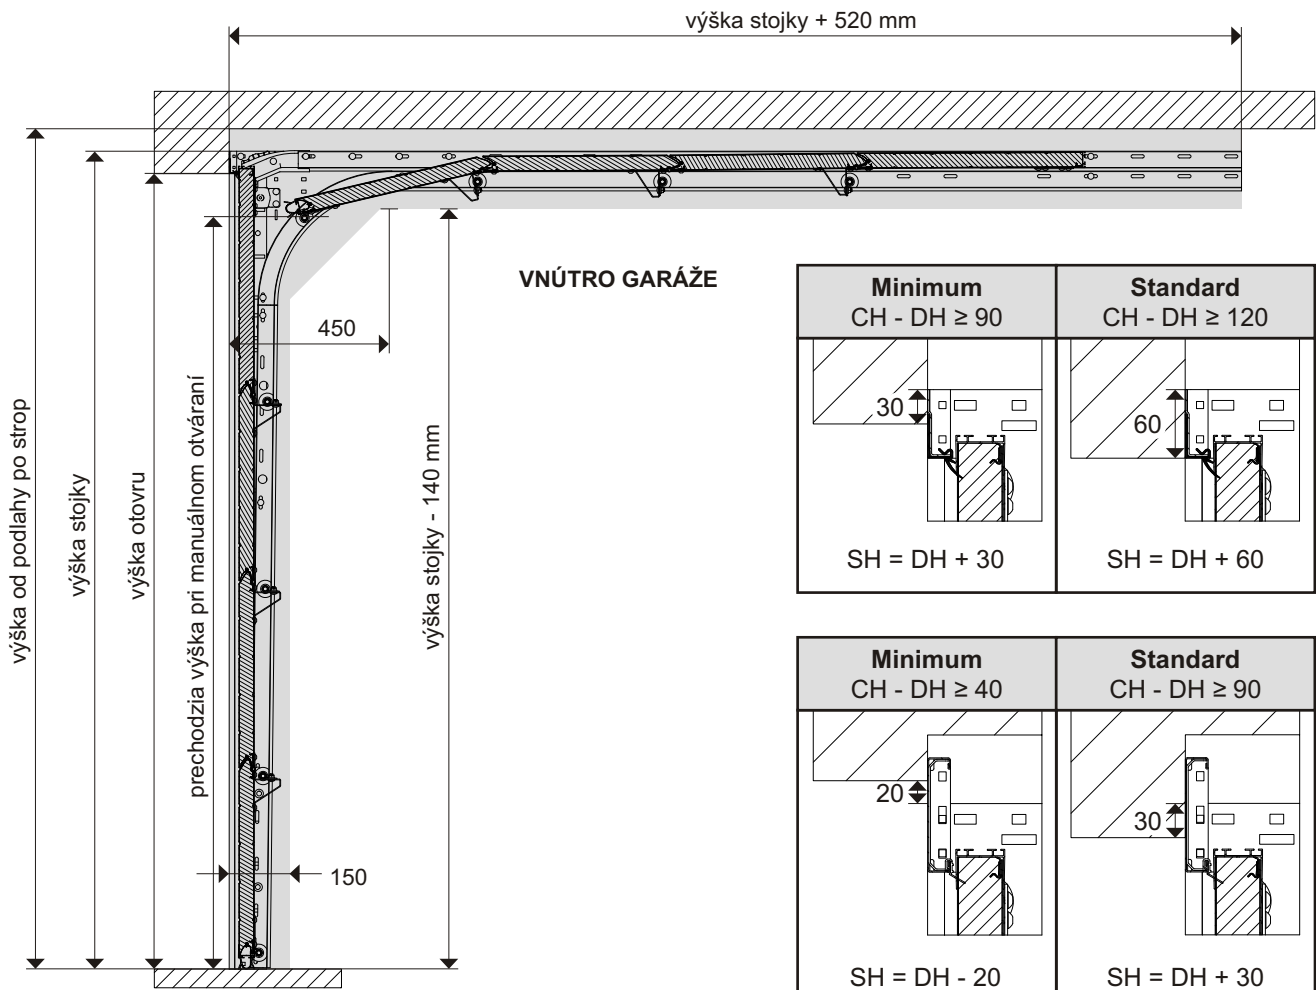

výška od podlahy po strop	výška stojky + 30	výška stojky + 60
prechodzia výška pri manuálnom otváraní	výška stojky - 235	výška stojky - 70

DH	Daylight height
DW	Daylight width
SH	System height
CH	Ceiling height
GW	Garage width
PTH	Pass through height
PTW	Pass through width
PH	Panel height
PW	Panel width