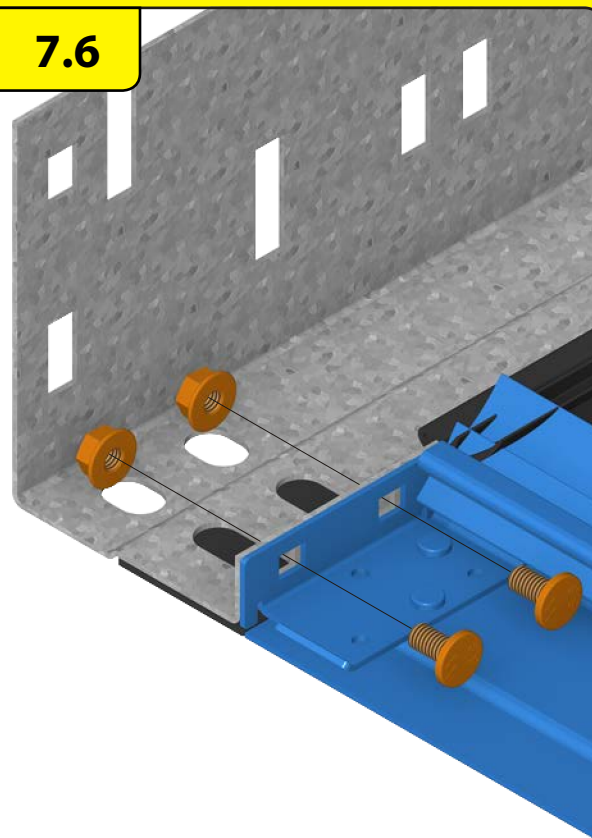

DH	Daylight height
DW	Daylight width
SH	System height
CH	Ceiling height
GW	Garage width
PTH	Pass through height
PTW	Pass through width
PH	Panel height
PW	Panel width

<p>A</p>  <p>M8 x 10,5 Ø 17 mm</p>	<p>B</p>  <p>M8 x 17 Ø 17 mm</p>
<p>C</p>  <p>M8 13 mm</p> <p>10 Nm</p>	<p>D</p>  <p>ST6,3 x 16 T30 Ø 14 mm</p> <p>10 Nm</p>

5.1d

alternativa montáže do otvoru so zvislými krycími plechmi a pomocnými montážnymi profilmi

6

 $Y \leq 500$ 

6.1

 $L = PTW$ 

7.5

7.6

alternatíva montáže do otvoru s vodorovným krycím plechom

7.7

12

12.1

12.1a

X =  **1.1**
HOME-X

12.1

12.2