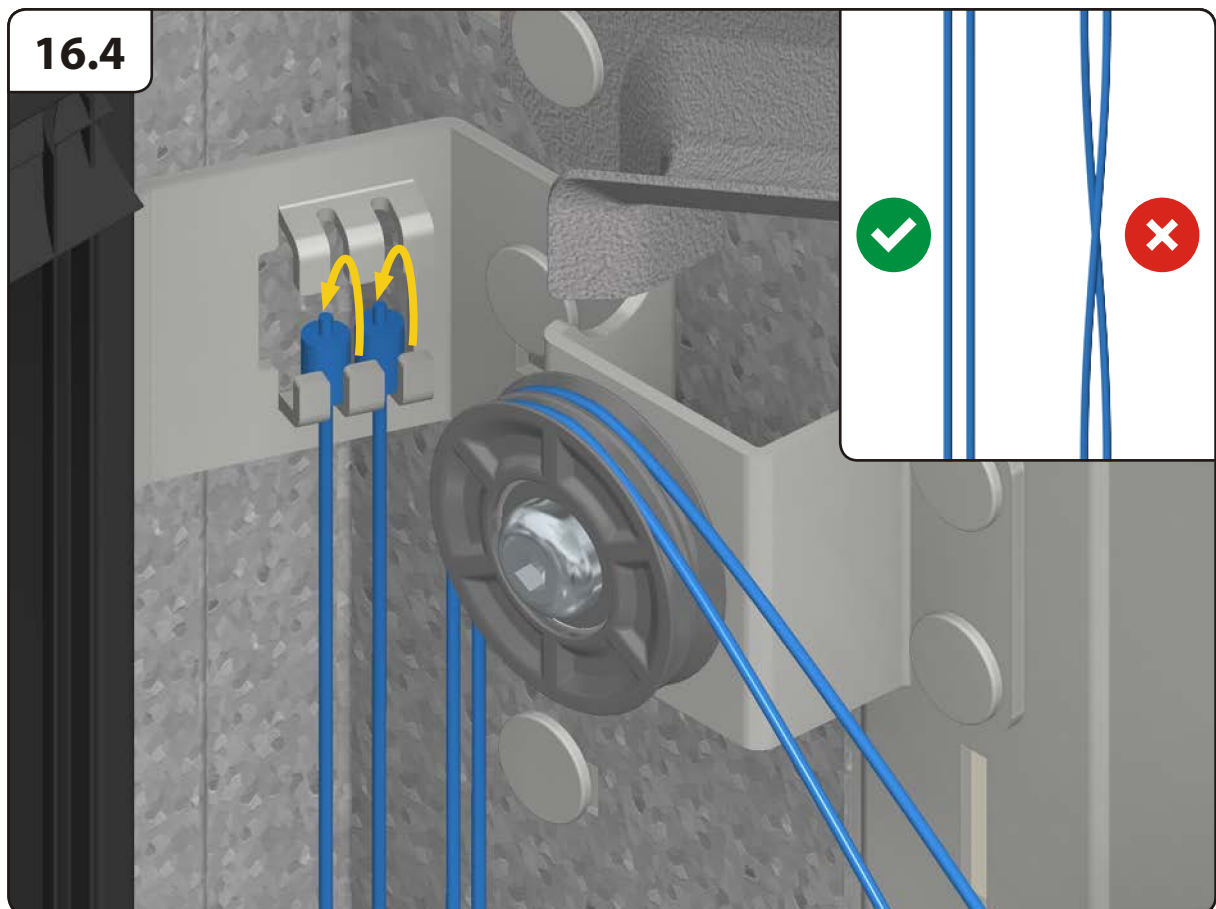

alternatíva montáže do otvoru s vodorovným krycím plechom

7.7

12

12.1

12.1a

X =  **1.1**
HOME-X

12.1

12.2

14

Montáž panela

14.1

14.2

16.1

16.2

16.8

16.9