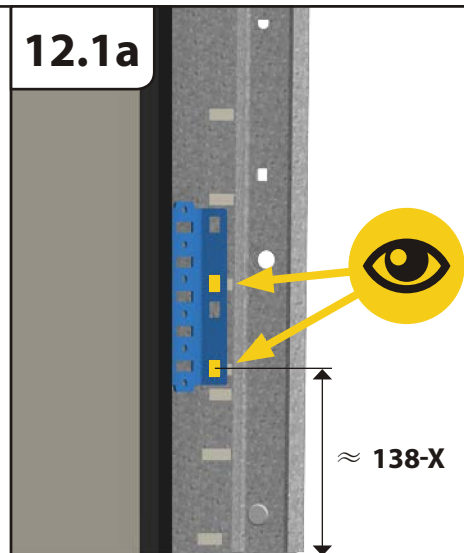

DH	Daylight height
DW	Daylight width
SH	System height
CH	Ceiling height
GW	Garage width
PTH	Pass through height
PTW	Pass through width
PH	Panel height
PW	Panel width

<p>A</p>  <p>M8 x 10,5 Ø 17 mm</p>	<p>B</p>  <p>M8 x 17 Ø 17 mm</p>
<p>C</p>  <p>M8 13 mm</p> <p>10 Nm</p>	<p>D</p>  <p>ST6,3 x 16 T30 Ø 14 mm</p> <p>10 Nm</p>

5.1d

alternativa montáže do otvoru so zvislými krycími plechmi a pomocnými montážnymi profilmi

6

 $Y \leq 500$ 

6.1

 $L = PTW$ 

7.5

7.6

alternatíva montáže do otvoru s vodorovným krycím plechom

7.7

12

12.1

12.1a

X =  **1.1**
HOME-X

12.1

12.2