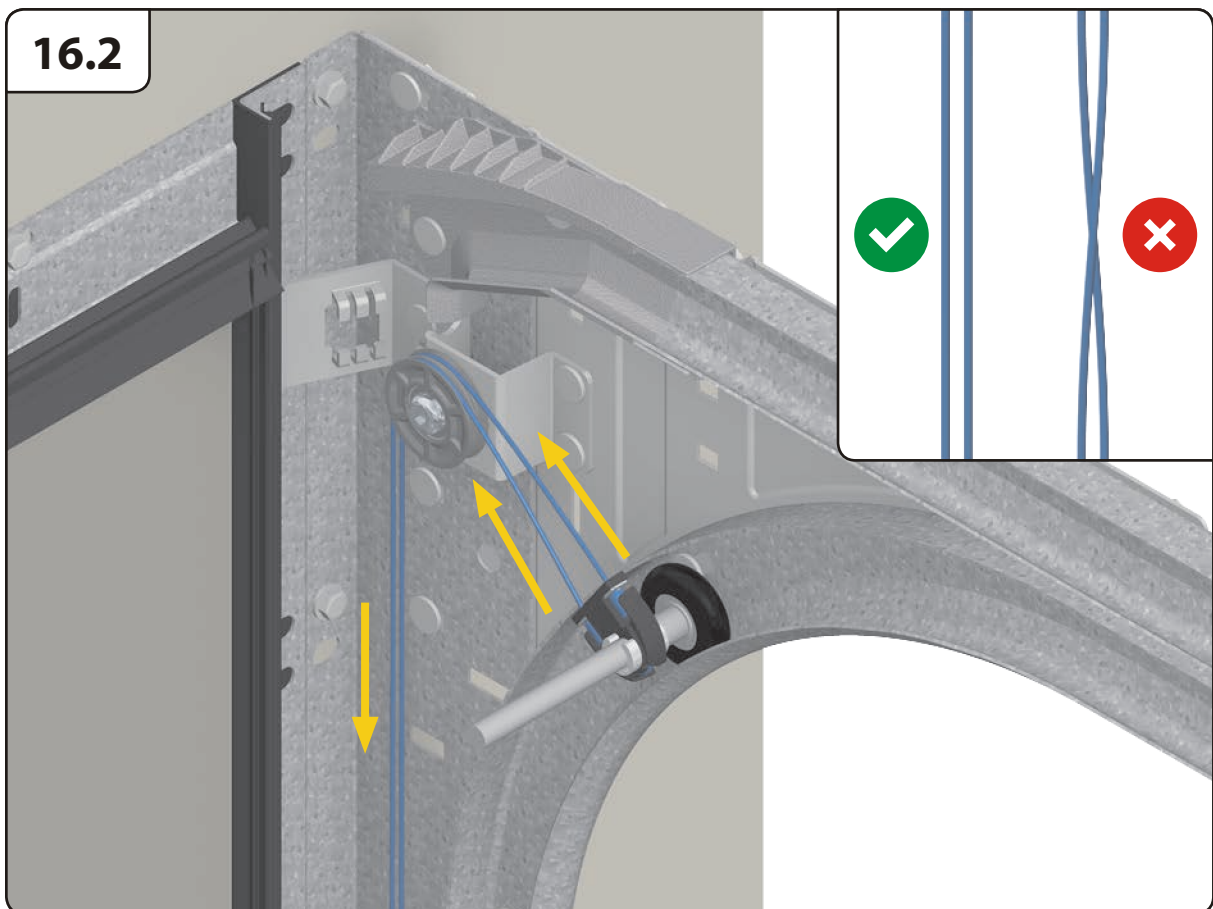

alternatíva montáže do otvoru s vodorovným krycím plechom

7.7

12

12.1

12.1a

X =  **1.1**
HOME-X

12.1

12.2

14

Montáž panela

14.1

14.2

16.1

16.2

16.8

16.9