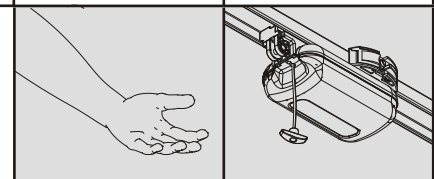

výška od podlahy po strop	výška stojky + 30	výška stojky + 60
prechodzia výška pri manuálnom otváraní	výška stojky - 235	výška stojky - 70