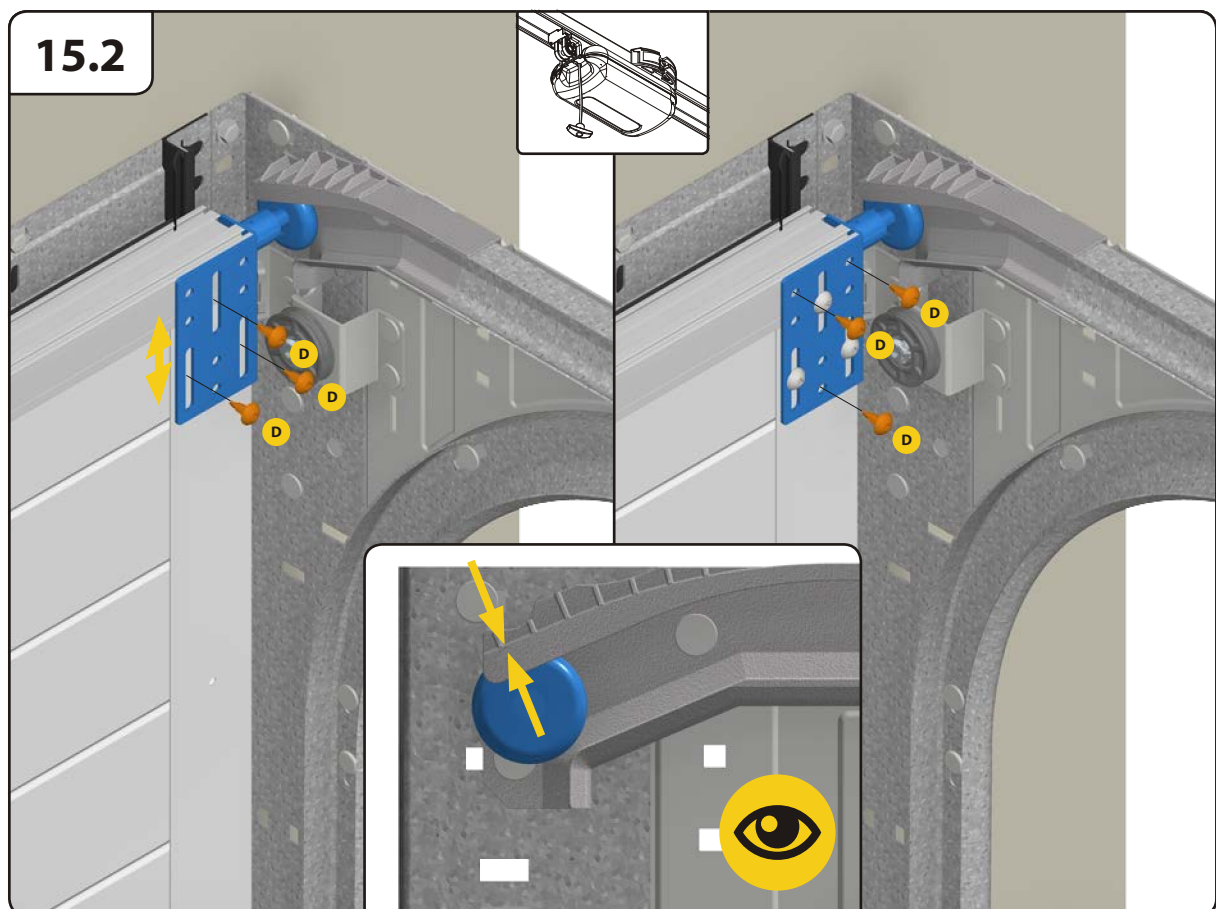

alternatíva montáže do otvoru s vodorovným krycím plechom

7.7

12

12.1

12.1a

X =  **1.1**
HOME-X

12.1

12.2

14

Montáž panela

14.1

14.2

16.1

16.2

16.8

16.9