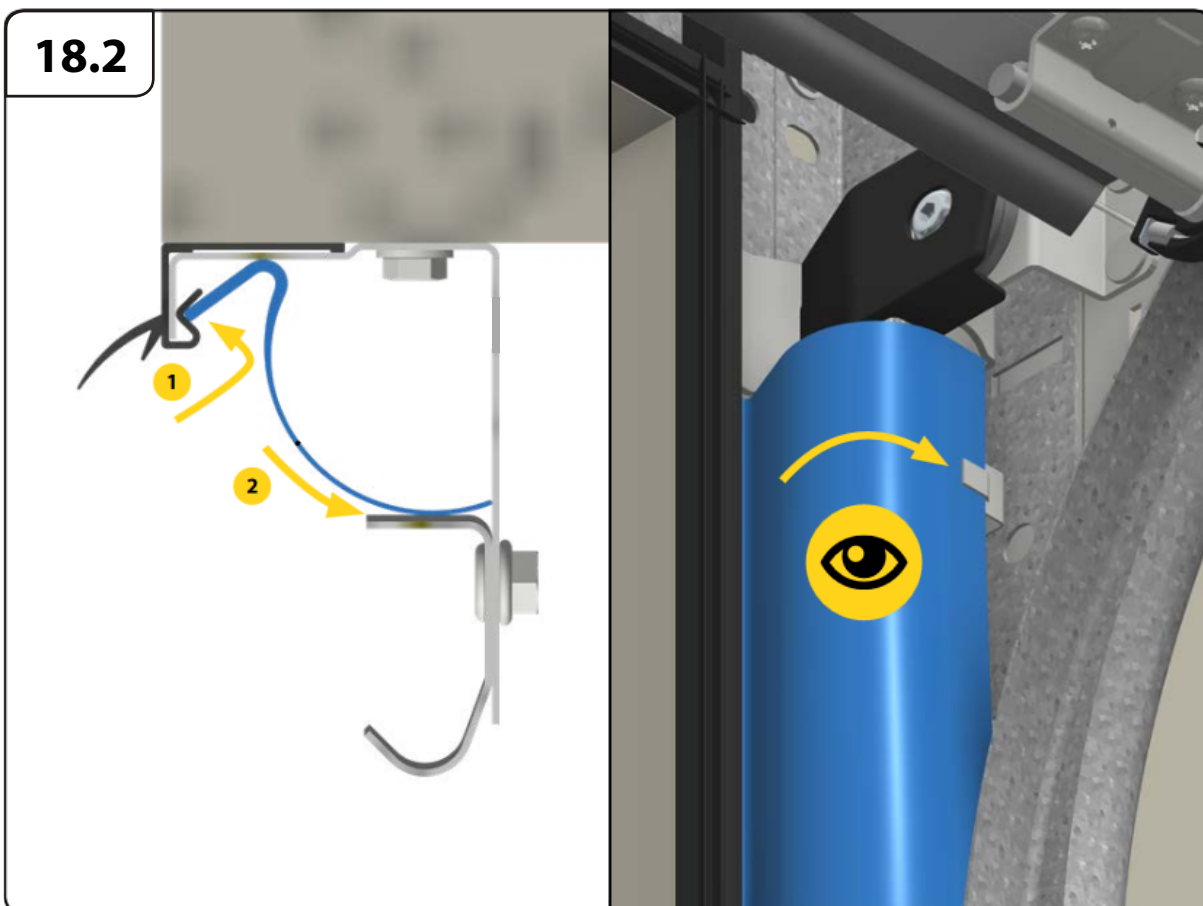

alternatíva montáže do otvoru s vodorovným krycím plechom

7.7

12

12.1

12.1a

X =  **1.1**
HOME-X

12.1

12.2

14

Montáž panela

14.1

14.2

16.1

16.2

16.8

16.9