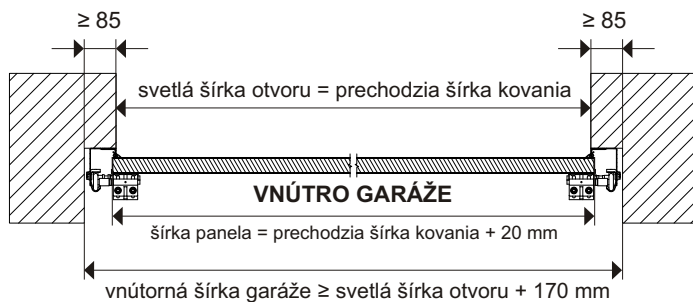

Materiál pre upevnenie k budove

Nevyhnutný spojovací materiál pre uchytenie systému garážových brán **DD120X** k budove alebo stropu nie je súčasťou dodávky!

Montážna spoločnosť je povinná zaistiť, aby bola stavebná konštrukcia bezpečná, dostatočne pevná pre upevnenie brány a spojovacieho materiálu.

DH	Daylight height
DW	Daylight width
SH	System height
CH	Ceiling height
GW	Garage width
PTH	Pass through height
PTW	Pass through width
PH	Panel height
PW	Panel width

<p>A</p>  <p>M8 x 10,5 Ø 17 mm</p>	<p>B</p>  <p>M8 x 17 Ø 17 mm</p>
<p>C</p>  <p>M8 13 mm</p> <p>10 Nm</p>	<p>D</p>  <p>ST6,3 x 16 T30 Ø 14 mm</p> <p>10 Nm</p>