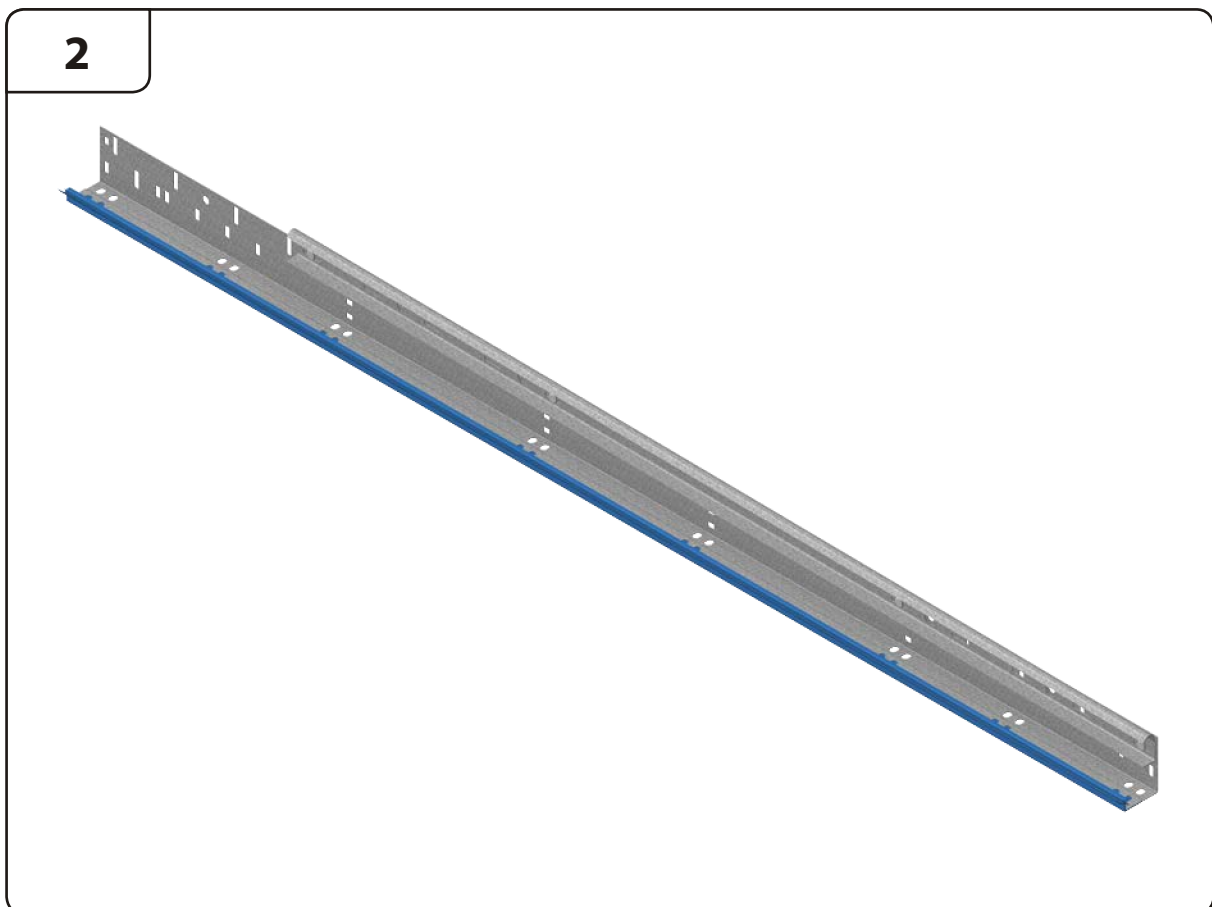

DH	Daylight height
DW	Daylight width
SH	System height
CH	Ceiling height
GW	Garage width
PTH	Pass through height
PTW	Pass through width
PH	Panel height
PW	Panel width

<p>A</p>  <p>M8 x 10,5 Ø 17 mm</p>	<p>B</p>  <p>M8 x 17 Ø 17 mm</p>
<p>C</p>  <p>M8 13 mm</p> <p>10 Nm</p>	<p>D</p>  <p>ST6,3 x 16 T30 Ø 14 mm</p> <p>10 Nm</p>