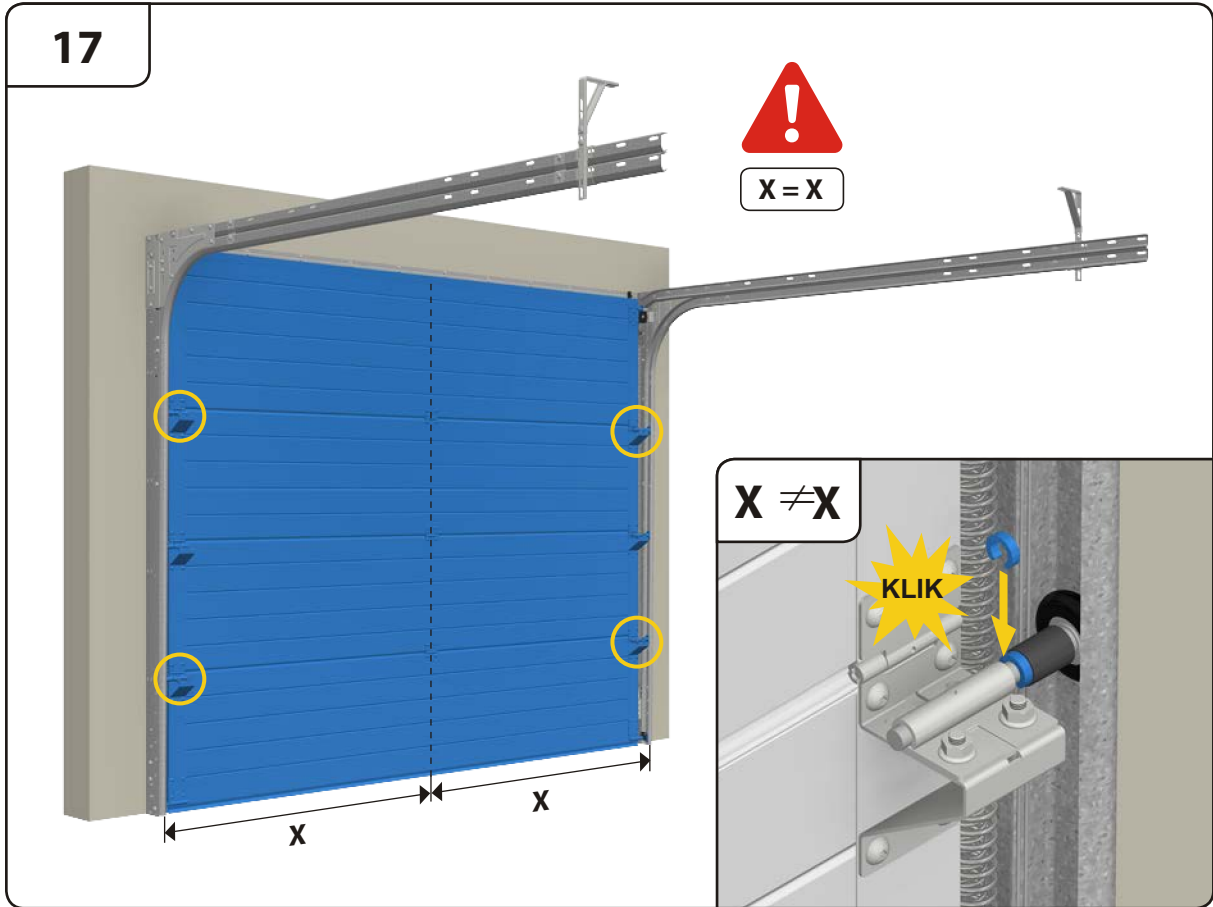

alternatíva montáže do otvoru s vodorovným krycím plechom

7.7

12

12.1

12.1a

X =  **1.1**
HOME-X

12.1

12.2

14

Montáž panela

14.1

14.2

16.1

16.2

16.8

16.9