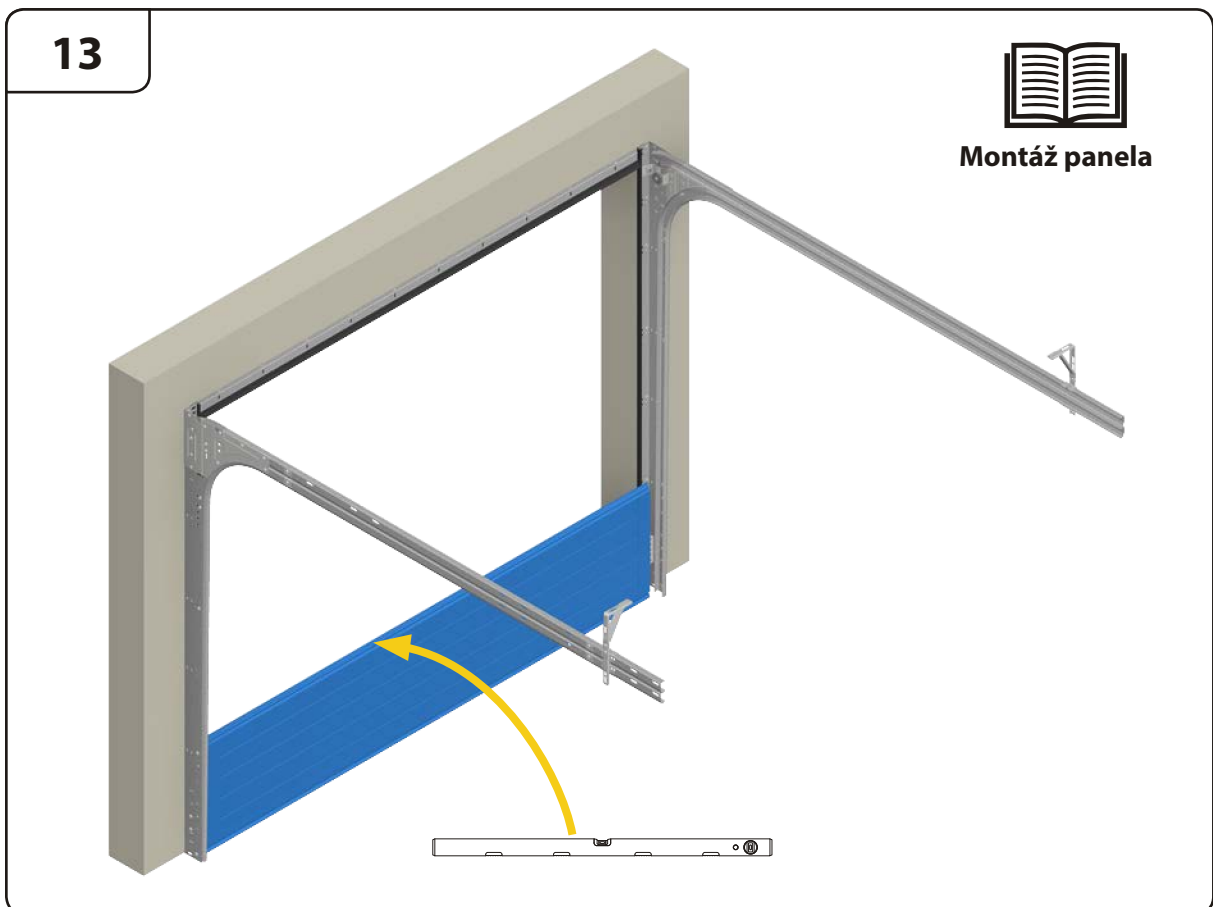

alternatíva montáže do otvoru s vodorovným krycím plechom

7.7

12

12.1

12.1a

X =  **1.1**
HOME-X

12.1

12.2