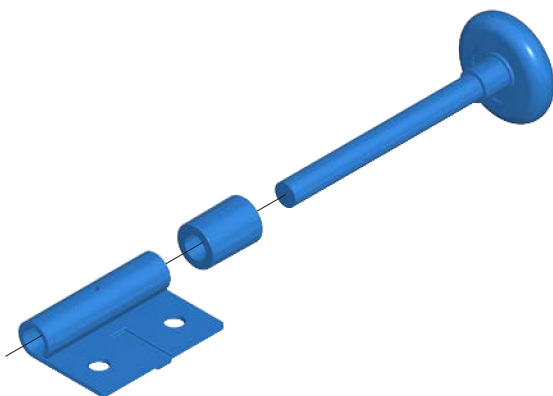

14

Montáž panela

14.1

14.2