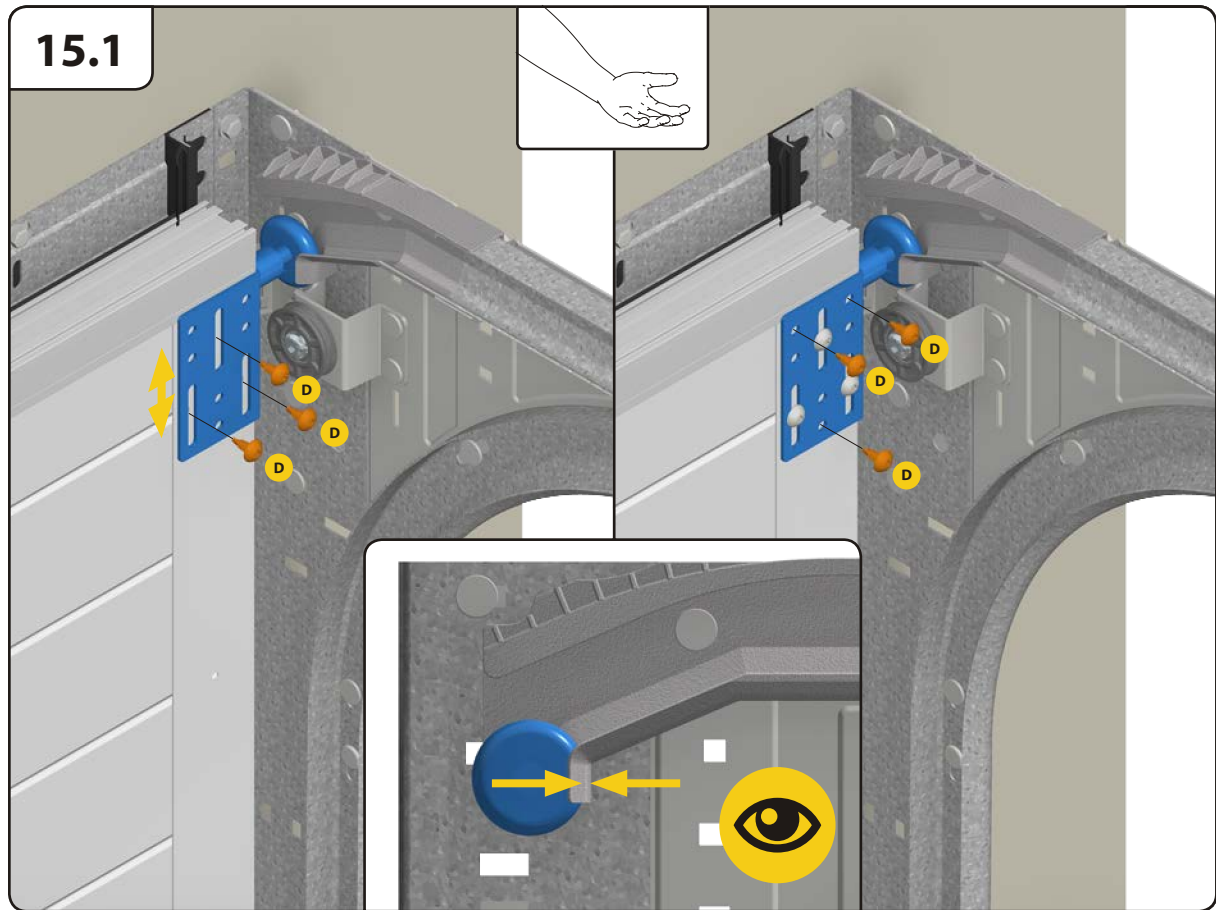

alternatíva montáže do otvoru s vodorovným krycím plechom

7.7

12

12.1

12.1a

X =  **1.1**
HOME-X

12.1

12.2

14

Montáž panela

14.1

14.2

16.1

16.2

16.8

16.9