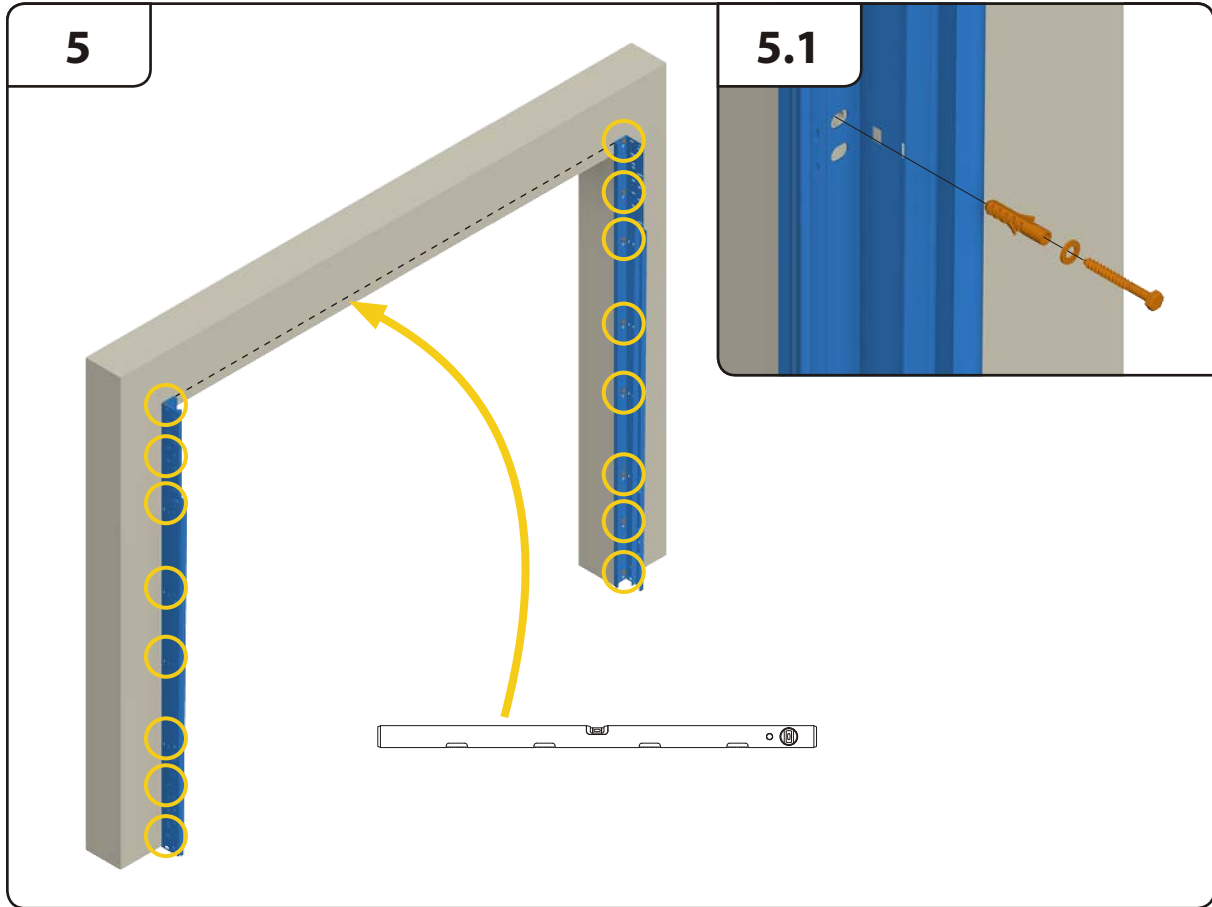

Montážna spoločnosť je povinná používať správny spojovací materiál pre príslušný základ (kameň, betón, oceľ, drevo).

V časti obrázku preto nebudú uvádzane žiadne špecifikácie.

výška od podlahy po strop	výška stojky + 30	výška stojky + 60
prechodzia výška pri manuálnom otváraní	výška stojky - 235	výška stojky - 70

DH	Daylight height
DW	Daylight width
SH	System height
CH	Ceiling height
GW	Garage width
PTH	Pass through height
PTW	Pass through width
PH	Panel height
PW	Panel width

<p>A</p>  <p>M8 x 10,5 Ø 17 mm</p>	<p>B</p>  <p>M8 x 17 Ø 17 mm</p>
<p>C</p>  <p>M8 13 mm</p> <p>10 Nm</p>	<p>D</p>  <p>ST6,3 x 16 T30 Ø 14 mm</p> <p>10 Nm</p>