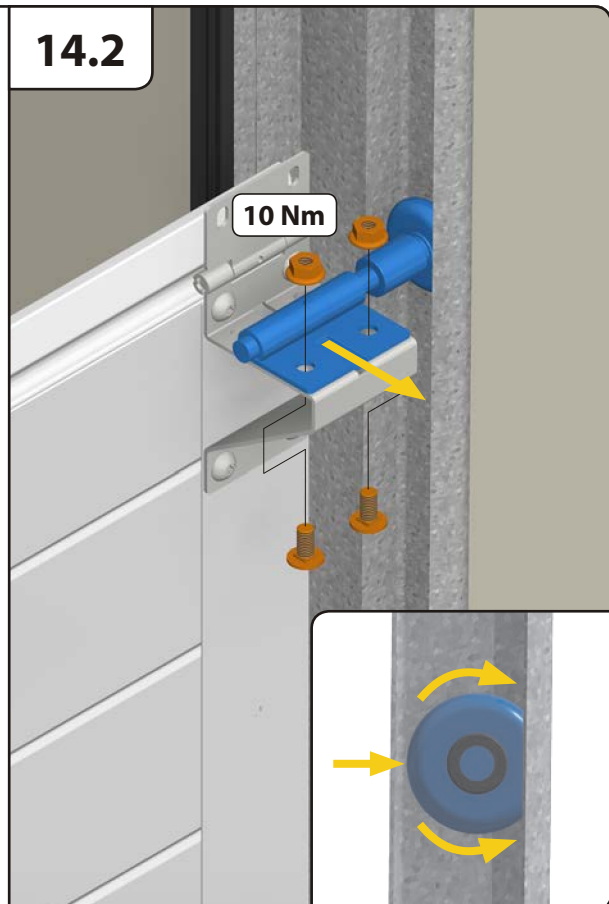

alternatíva montáže do otvoru s vodorovným krycím plechom

7.7

12

12.1

12.1a

X =  **1.1**
HOME-X

12.1

12.2

14

Montáž panela

14.1

14.2

16.1

16.2

16.8

16.9