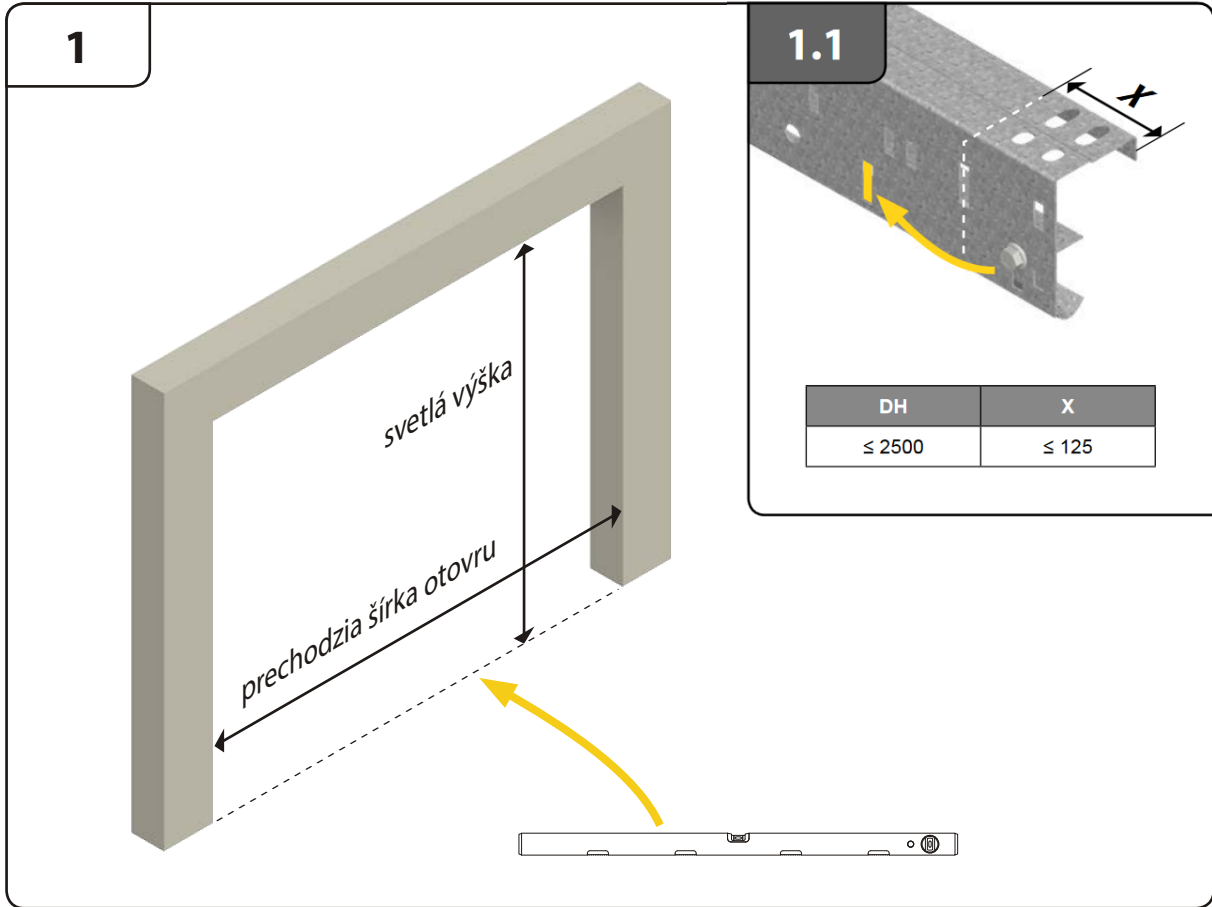

Montážna spoločnosť je povinná používať správny spojovací materiál pre príslušný základ (kameň, betón, oceľ, drevo).

V časti obrázku preto nebudú uvádzane žiadne špecifikácie.

výška od podlahy po strop	výška stojky + 30	výška stojky + 60
prechodzia výška pri manuálnom otváraní	výška stojky - 235	výška stojky - 70

DH	Daylight height
DW	Daylight width
SH	System height
CH	Ceiling height
GW	Garage width
PTH	Pass through height
PTW	Pass through width
PH	Panel height
PW	Panel width

<p>A</p>  <p>M8 x 10,5 Ø 17 mm</p>	<p>B</p>  <p>M8 x 17 Ø 17 mm</p>
<p>C</p>  <p>M8 13 mm</p> <p>10 Nm</p>	<p>D</p>  <p>ST6,3 x 16 T30 Ø 14 mm</p> <p>10 Nm</p>