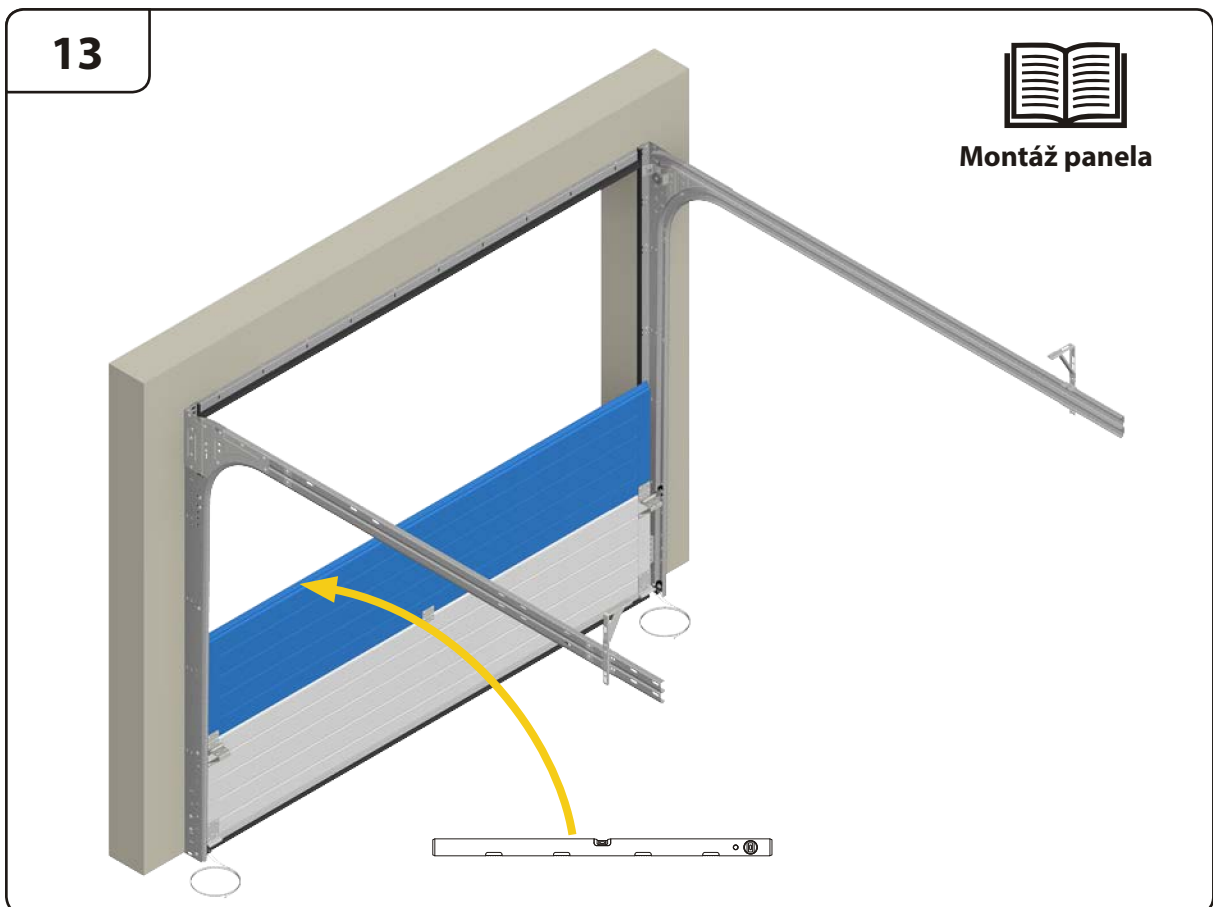

alternatíva montáže do otvoru s vodorovným krycím plechom

7.7

12

12.1

12.1a

X =  **1.1**
HOME-X

12.1

12.2