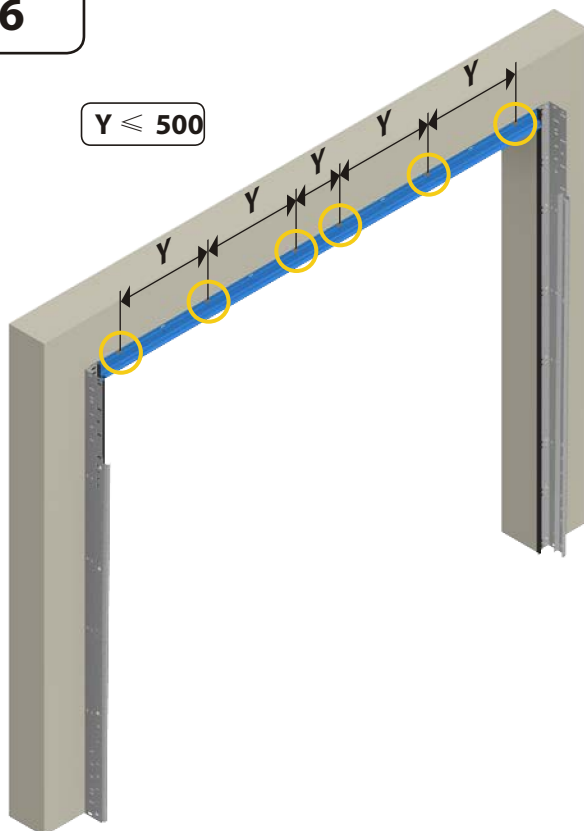

DH	Daylight height
DW	Daylight width
SH	System height
CH	Ceiling height
GW	Garage width
PTH	Pass through height
PTW	Pass through width
PH	Panel height
PW	Panel width

<p>A</p>  <p>M8 x 10,5 Ø 17 mm</p>	<p>B</p>  <p>M8 x 17 Ø 17 mm</p>
<p>C</p>  <p>M8 13 mm</p> <p>10 Nm</p>	<p>D</p>  <p>ST6,3 x 16 T30 Ø 14 mm</p> <p>10 Nm</p>

5.1d

alternativa montáže do otvoru so zvislými krycími plechmi a pomocnými montážnymi profilmi

6

 $Y \leq 500$ 

6.1

 $L = PTW$ 

7.5

7.6