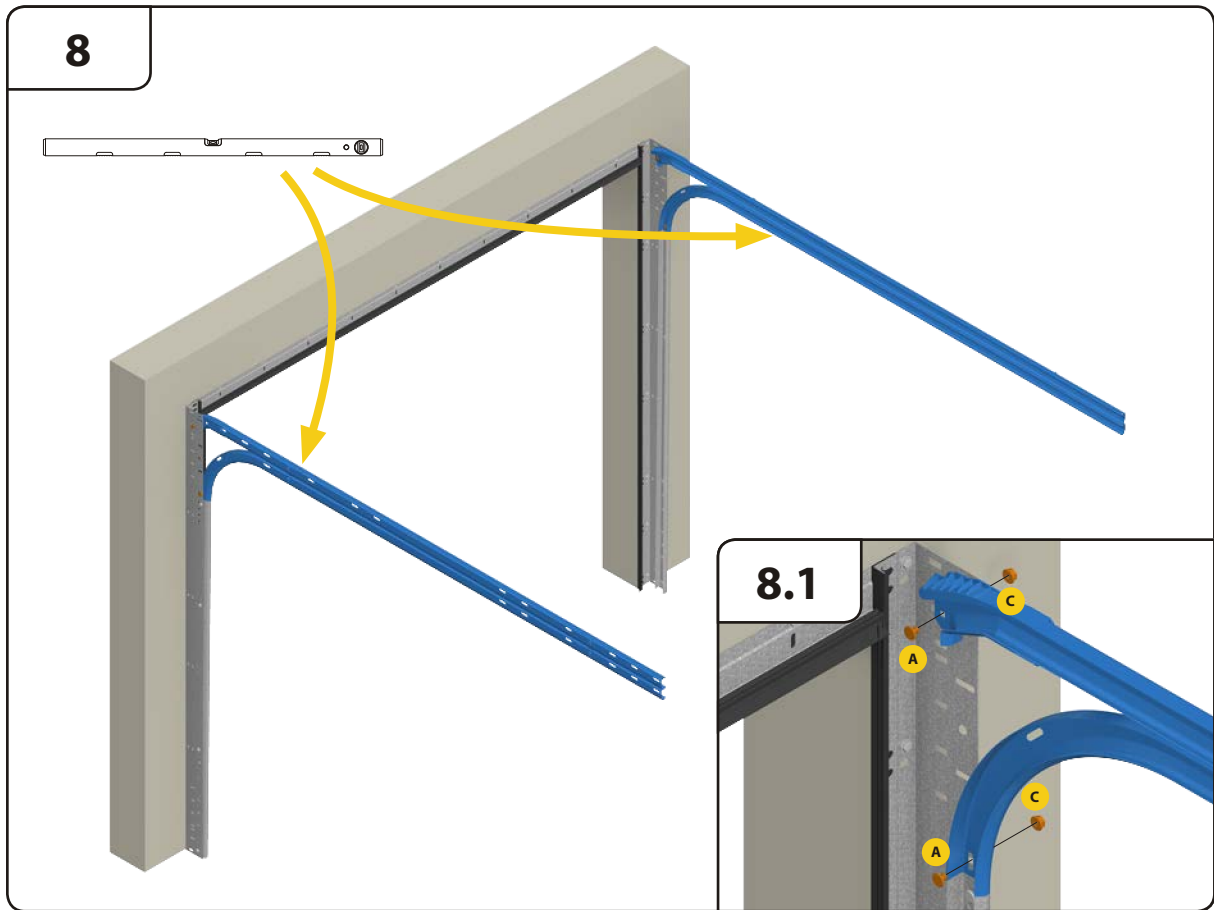

DH	Daylight height
DW	Daylight width
SH	System height
CH	Ceiling height
GW	Garage width
PTH	Pass through height
PTW	Pass through width
PH	Panel height
PW	Panel width

<p>A</p>  <p>M8 x 10,5 Ø 17 mm</p>	<p>B</p>  <p>M8 x 17 Ø 17 mm</p>
<p>C</p>  <p>M8 13 mm</p> <p>10 Nm</p>	<p>D</p>  <p>ST6,3 x 16 T30 Ø 14 mm</p> <p>10 Nm</p>

5.1d

alternativa montáže do otvoru so zvislými krycími plechmi a pomocnými montážnymi profilmi

6

 $Y \leq 500$ 

6.1

 $L = PTW$ 

7.5

7.6

alternatíva montáže do otvoru s vodorovným krycím plechom

7.7

12

12.1

12.1a

X =  **1.1**
HOME-X

12.1

12.2