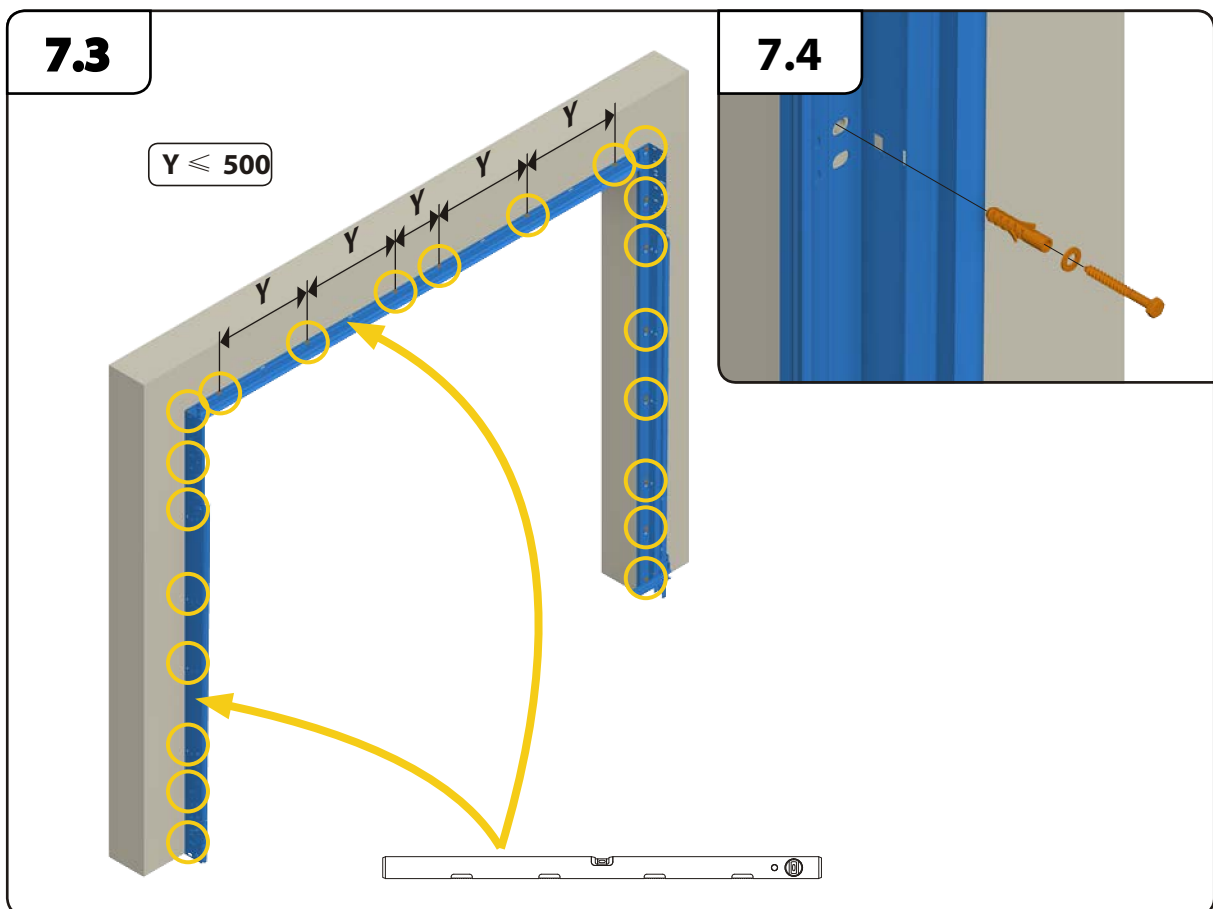

DH	Daylight height
DW	Daylight width
SH	System height
CH	Ceiling height
GW	Garage width
PTH	Pass through height
PTW	Pass through width
PH	Panel height
PW	Panel width

<p>A</p>  <p>M8 x 10,5 Ø 17 mm</p>	<p>B</p>  <p>M8 x 17 Ø 17 mm</p>
<p>C</p>  <p>M8 13 mm</p> <p>10 Nm</p>	<p>D</p>  <p>ST6,3 x 16 T30 Ø 14 mm</p> <p>10 Nm</p>

5.1d

alternativa montáže do otvoru so zvislými krycími plechmi a pomocnými montážnymi profilmi

6

 $Y \leq 500$ 

6.1

 $L = PTW$ 

7.5

7.6

alternatíva montáže do otvoru s vodorovným krycím plechom

7.7

12

12.1

12.1a

X =  **1.1**
HOME-X

12.1

12.2