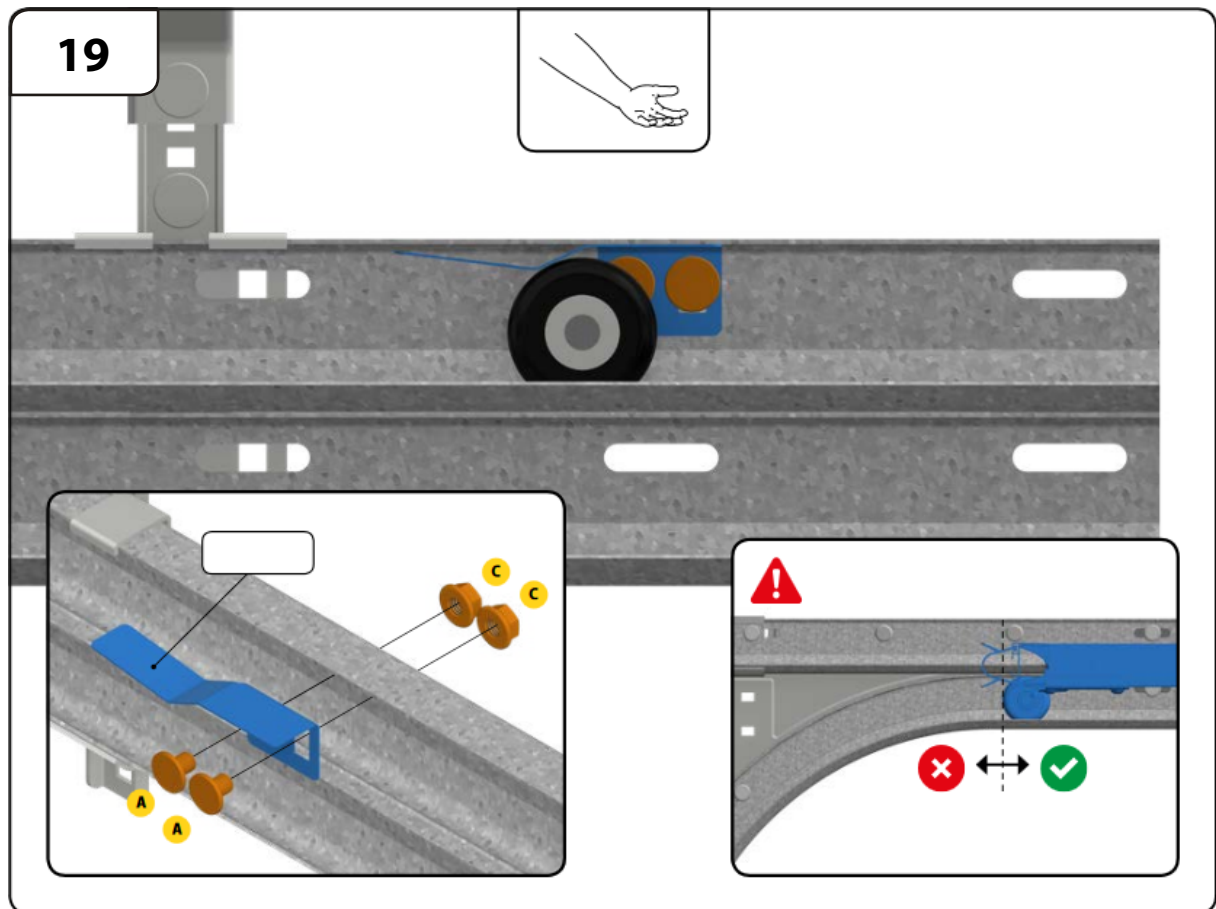

alternatíva montáže do otvoru s vodorovným krycím plechom

7.7

12

12.1

12.1a

X =  **1.1**
HOME-X

12.1

12.2

14

Montáž panela

14.1

14.2

16.1

16.2

16.8

16.9