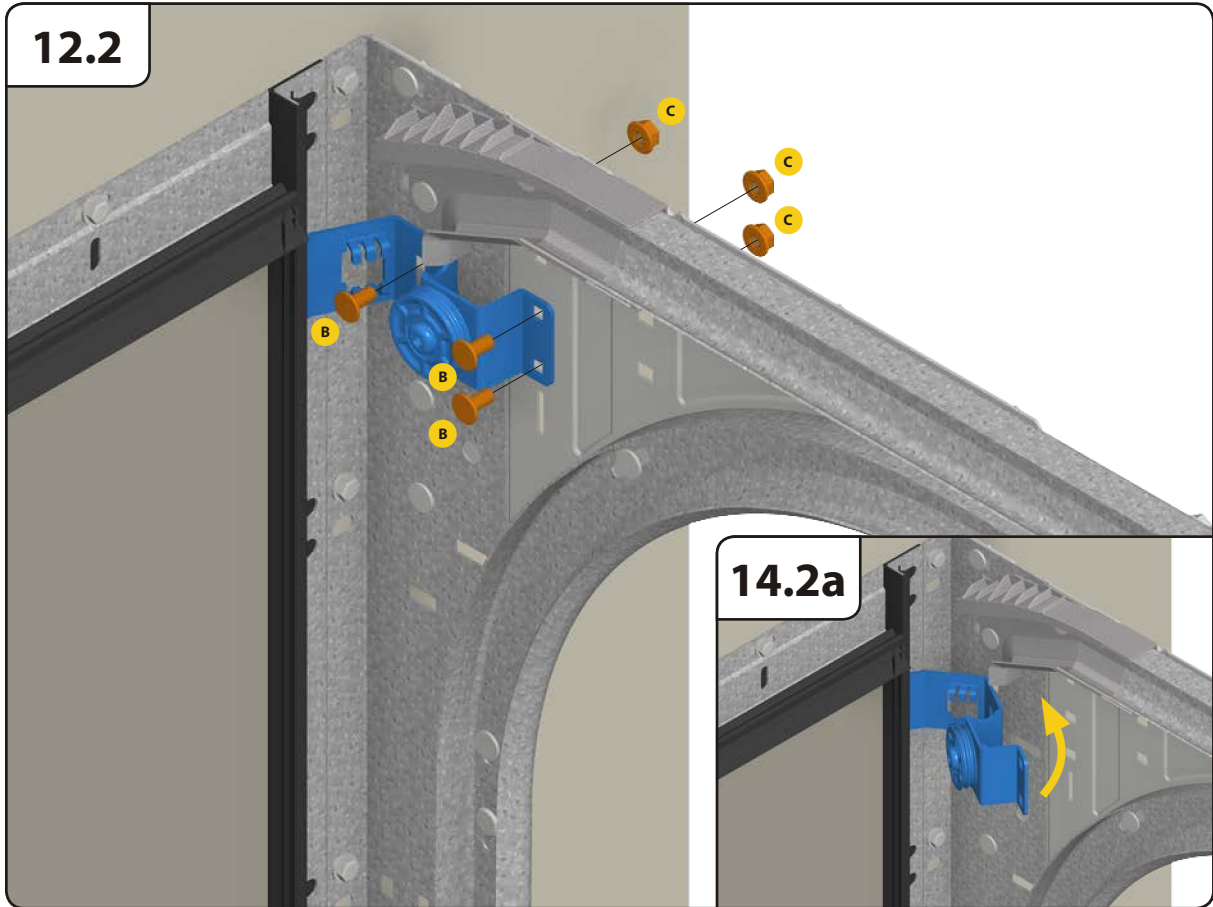

alternatíva montáže do otvoru s vodorovným krycím plechom

7.7

12

12.1

12.1a

X =  **1.1**
HOME-X

12.1

12.2

14

Montáž panela

14.1

14.2

16.1

16.2

16.8

16.9