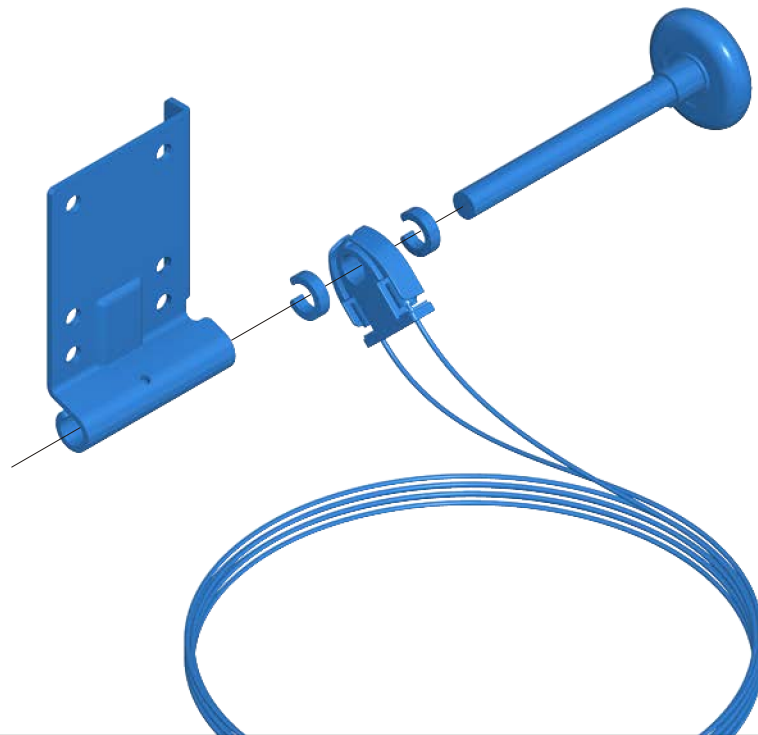

alternatíva montáže do otvoru s vodorovným krycím plechom

7.7

12

12.1

12.1a

X =  **1.1**
HOME-X

12.1

12.2