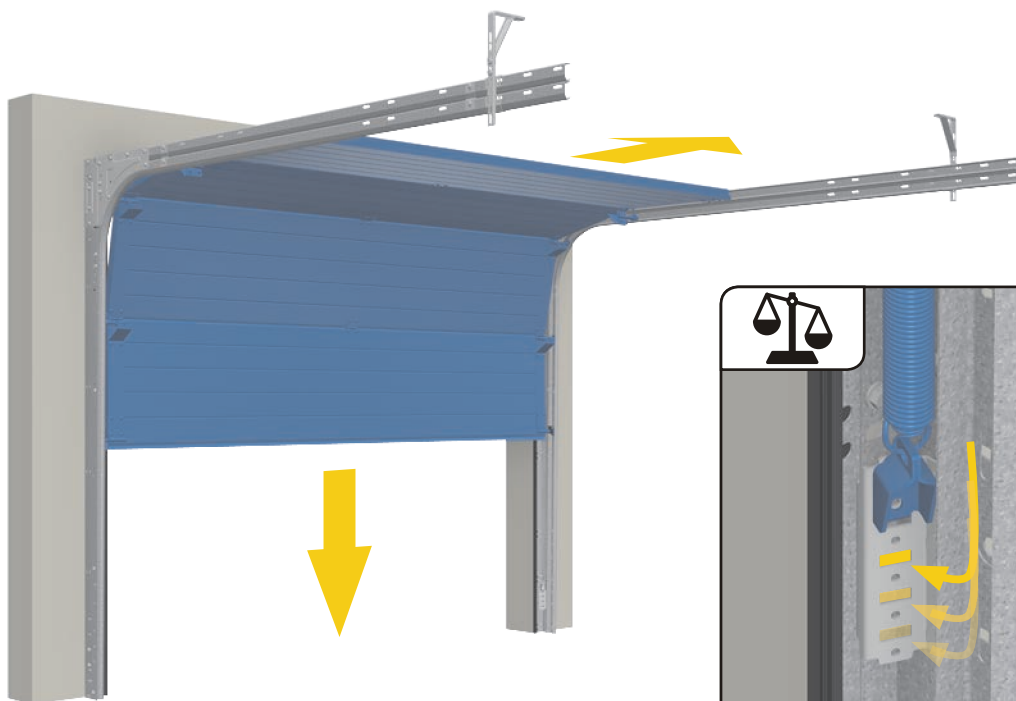

alternatíva montáže do otvoru s vodorovným krycím plechom

7.7

12

12.1

12.1a

X =  **1.1**
HOME-X

12.1

12.2

14

Montáž panela

14.1

14.2

16.1

16.2

16.8

16.9