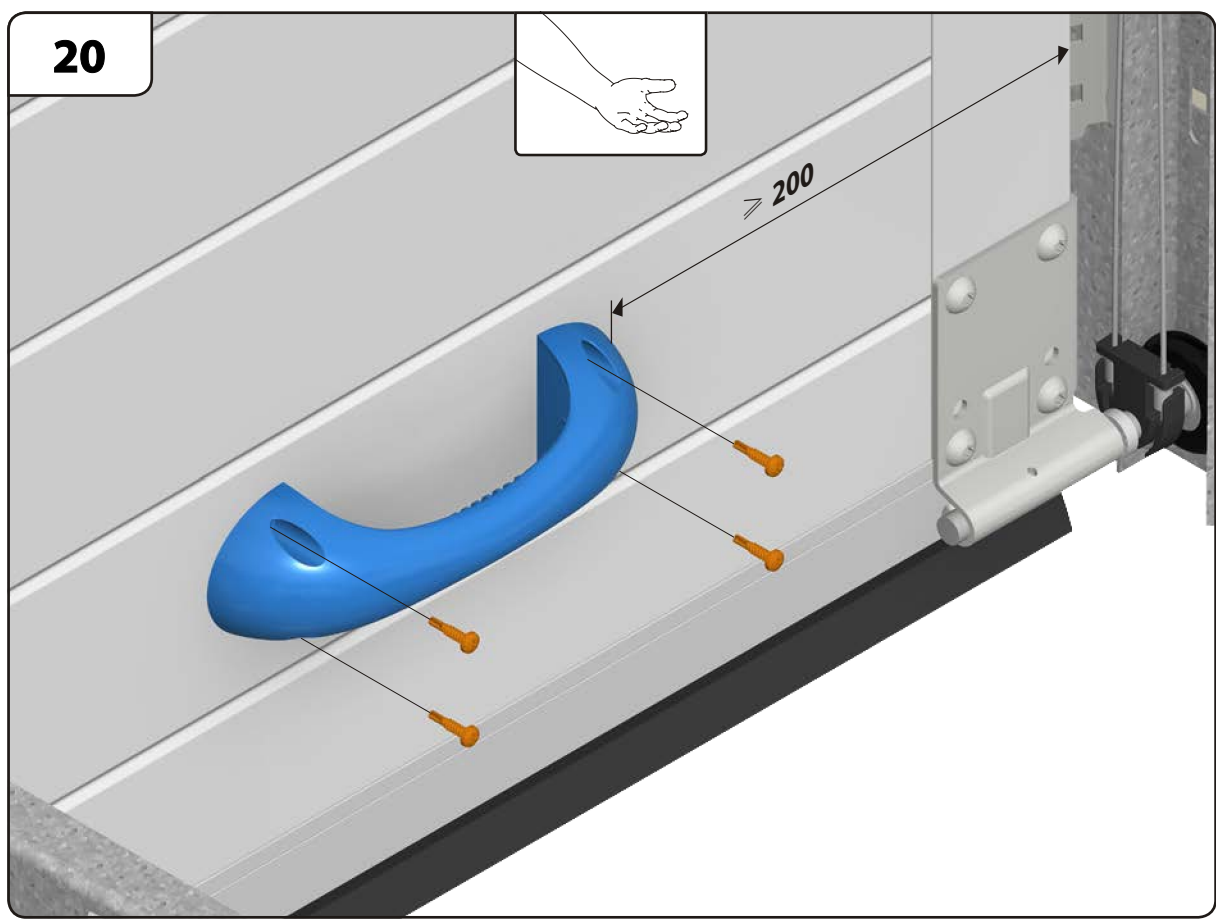

alternatíva montáže do otvoru s vodorovným krycím plechom

7.7

12

12.1

12.1a

X =  **1.1**
HOME-X

12.1

12.2

14

Montáž panela

14.1

14.2

16.1

16.2

16.8

16.9