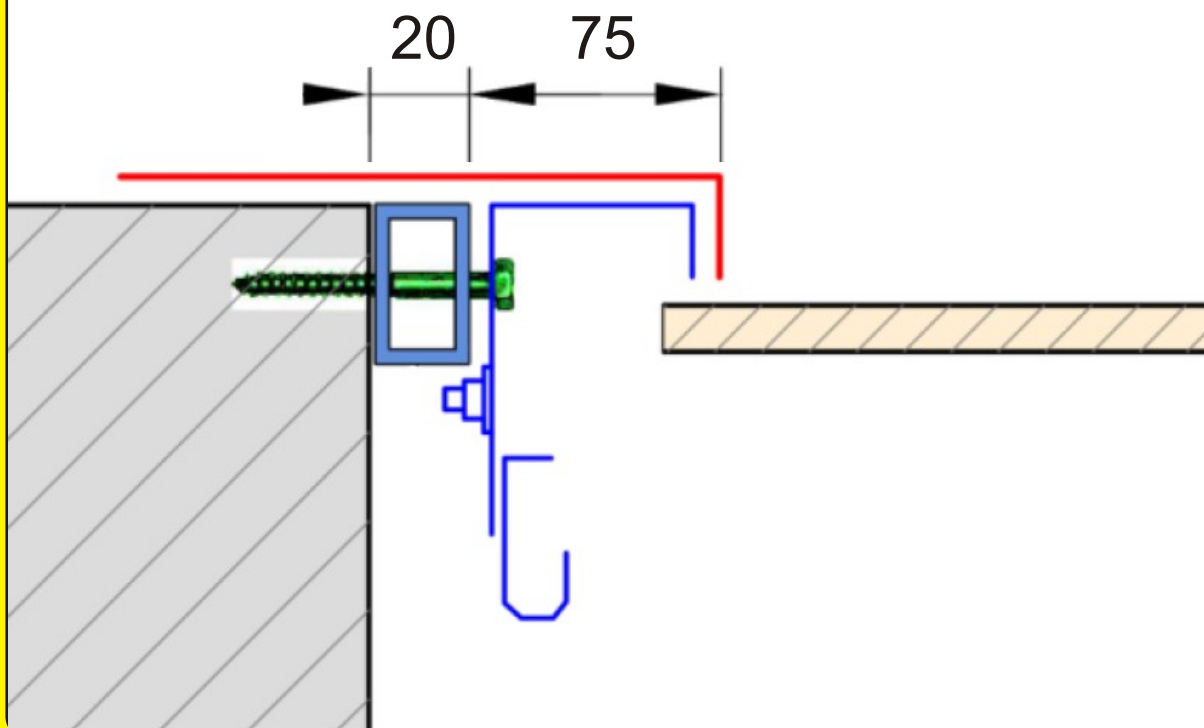

DH	Daylight height
DW	Daylight width
SH	System height
CH	Ceiling height
GW	Garage width
PTH	Pass through height
PTW	Pass through width
PH	Panel height
PW	Panel width

<p>A</p>  <p>M8 x 10,5 Ø 17 mm</p>	<p>B</p>  <p>M8 x 17 Ø 17 mm</p>
<p>C</p>  <p>M8 13 mm</p> <p>10 Nm</p>	<p>D</p>  <p>ST6,3 x 16 T30 Ø 14 mm</p> <p>10 Nm</p>

5.1d

alternativa montáže do otvoru so zvislými krycími plechmi a pomocnými montážnymi profilmi

6

 $Y \leq 500$ 

6.1

 $L = PTW$ 

7.5

7.6